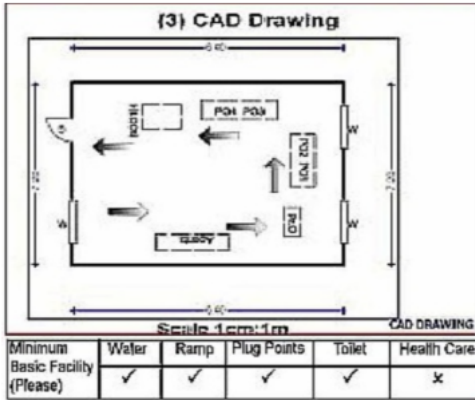

Google Map View

Polling Station Building Front View

Polling Station Front View

Cad View

Key MAP View

சட்டமன்றத் தொகுதியின் எண் மற்றும் பெயர் : 150-ஜெயங்கொண்டம்
பிரிவு எண் மற்றும் பெயர் 1-குவாகம் (வ கி) மற்றும் (ஊ), குழுமபூரான்பட்டி