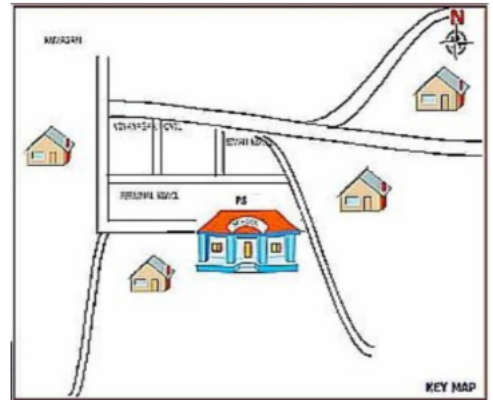

Google Map View

Polling Station Building Front View

Polling Station Front View

Cad View

Key MAP View

சட்டமன்றத் தொகுதியின் எண் மற்றும் பெயர் : 150-ஜெயங்கொண்டம்
பிரிவு எண் மற்றும் பெயர் 1-குவாகம் (வ கி) மற்றும் (ஊ), குழுமபூரான்பட்டி