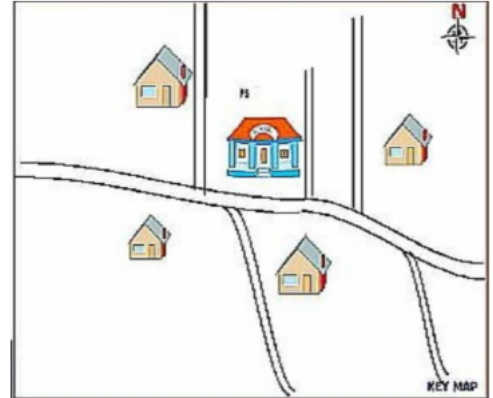

Key MAP View