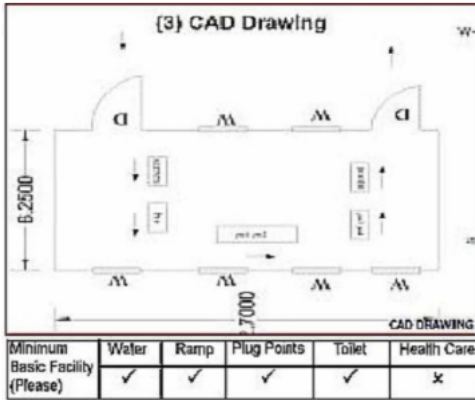

Google Map View

Polling Station Building Front View

Polling Station Front View

Cad View

Key MAP View

சட்டமன்றத் தொகுதியின் எண் மற்றும் பெயர் : 150-ஜெயங்கொண்டம்
பிரிவு எண் மற்றும் பெயர் 1-மருதூர் (வ கி) மற்றும் (உஊ), அரிசனத் தெரு