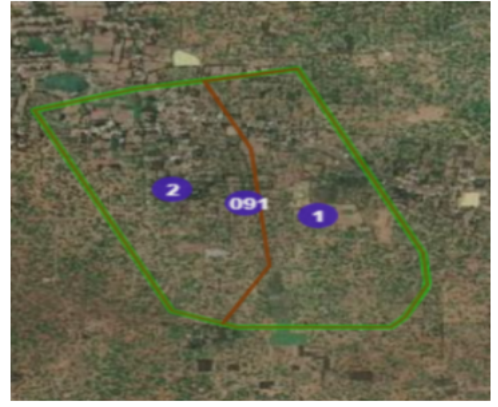

3. வாக்குச் சாவடியின் விவரங்கள்		
வாக்குச் சாவடியின் எண் மற்றும் பெயர் : 98 - ஊராட்சி ஒன்றிய நடுநிலைப்பள்ளி, தெற்குப்பட்டி, வடக்குப் பார்த்த கீழ்மேல் கெட்டி மெத்தை கட்டிடம். மேற்குப் பகுதி வாக்குச் சாவடியின் முகவரி : ஊராட்சி ஒன்றிய நடுநிலைப்பள்ளி, தெற்குப்பட்டி, வடக்குப் பார்த்த கீழ்மேல் கெட்டி மெத்தை கட்டிடம். மேற்குப் பகுதி, .	வாக்குச் சாவடியின் வகைப்பாடு (ஆண்/பெண்/பொது) துணை வாக்குச் சாவடிகளின் எண்ணிக்கை :	பொது 0

Google Map View

Polling Station Building Front View

Polling Station Front View

Cad View

Key MAP View

சட்டமன்றத் தொகுதியின் எண் மற்றும் பெயர் : 150-ஜெயங்கொண்டம்
பிரிவு எண் மற்றும் பெயர் 1-மருதூர் (வ கி) மற்றும் (உஊ), அரிசனத் தெரு