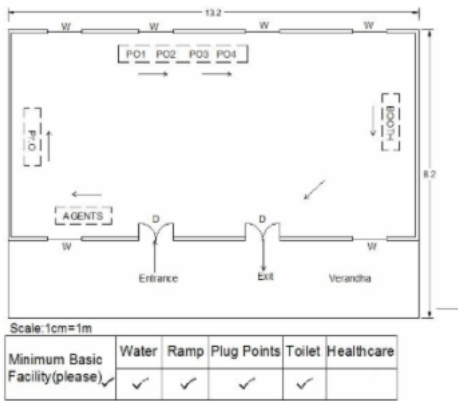

Google Map View

Polling Station Building Front View

Polling Station Front View

Cad View

Key MAP View

1 பெயர் : புஷ்பவதி கணவர் பெயர்: மணிகண்டன் வீட்டு எண் : 0 வயது : 35 பாலினம் : பெண் Photo is available	RQA0875849	2 பெயர் : அன்பரசி கணவர் பெயர்: பிரகாஷ் வீட்டு எண் : 0 வயது : 27 பாலினம் : பெண் Photo is available	RQA0936112	3 பெயர் : வினோத் தந்தையின் பெயர்: முருகேசன் வீட்டு எண் : 00 வயது : 25 பாலினம் : ஆண் Photo is available	RQA1632587
4 பெயர் : சந்தியா கணவர் பெயர்: கிருபாசங்கர் கிருபாசங்கர் வீட்டு எண் : 0 வயது : 25 பாலினம் : பெண் Photo is available	RQA1846906	5 பெயர் : ஆனந்தி கணவர் பெயர்: சண்முகசுந்தரம் வீட்டு எண் : 0 வயது : 24 பாலினம் : பெண் Photo is available	RQA1748276	6 பெயர் : சுஷ்மிதா தந்தையின் பெயர்: சோலைமுத்து வீட்டு எண் : 0 வயது : 23 பாலினம் : பெண் Photo is available	RQA1889278
7 பெயர் : சாரதாம்பாள் - கணவர் பெயர்: ராமசாமி - வீட்டு எண் : 1 வயது : 71 பாலினம் : பெண் Photo is available	RQA1157056	8 பெயர் : ஜோதி - தந்தையின் பெயர்: கண்ணன் - வீட்டு எண் : 1 வயது : 51 பாலினம் : ஆண் Photo is available	RQA0168187	9 பெயர் : கவிதா - கணவர் பெயர்: ஜோதி - வீட்டு எண் : 1 வயது : 48 பாலினம் : பெண் Photo is available	RQA0276717
10 பெயர் : பழனிவேல் - தந்தையின் பெயர்: துரைக்கண்ணு - வீட்டு எண் : 1 வயது : 46 பாலினம் : ஆண் Photo is available	RQA0605139	11 பெயர் : தனலெட்சுமி - கணவர் பெயர்: பழனிவேல் - வீட்டு எண் : 1 வயது : 40 பாலினம் : பெண் Photo is available	RQA0605204	12 பெயர் : சுபாஷினி சுப்ரமணியன் தந்தையின் பெயர்: சுப்ரமணியன் வீட்டு எண் : 1 வயது : 27 பாலினம் : பெண் Photo is available	RQA0952135
13 பெயர் : கீர்த்தனா சுப்பிரமணியன் தந்தையின் பெயர்: சுப்பிரமணியன் வீட்டு எண் : 1 வயது : 25 பாலினம் : பெண் Photo is available	RQA0952184	14 பெயர் : தீபா தந்தையின் பெயர்: அய்யாசாமி வீட்டு எண் : 1 வயது : 24 பாலினம் : பெண் Photo is available	RQA1648559	15 பெயர் : தமிழரசன் தந்தையின் பெயர்: பாண்டியன் வீட்டு எண் : 1 வயது : 20 பாலினம் : ஆண் Photo is available	RQA1896562
16 பெயர் : பாண்டிரெங்கன் ராமசாமிபிள்ளை தந்தையின் பெயர்: ராமசாமி - வீட்டு எண் : 1/1 வயது : 63 பாலினம் : ஆண் Photo is available	RQA1157064	17 பெயர் : அறிவுமுகன் தந்தையின் பெயர்: கிருஷ்ணமூர்த்தி வீட்டு எண் : 1/1 வயது : 23 பாலினம் : ஆண் Photo is available	RQA1670017	18 பெயர் : விஷ்வா தந்தையின் பெயர்: தென்னரசு வீட்டு எண் : 1/6 வயது : 21 பாலினம் : ஆண் Photo is available	RQA1872738
19 பெயர் : வே வகுளாதேவி கணவர் பெயர்: மு வேல்முருகன் வீட்டு எண் : 1/8 வயது : 28 பாலினம் : பெண் Photo is available	RQA1741065	20 பெயர் : செந்தில்குமார் - தந்தையின் பெயர்: கணேசன் - வீட்டு எண் : 1-9A வயது : 45 பாலினம் : ஆண் Photo is available	FFN3168960	21 பெயர் : பிரியதர்ஷினி தந்தையின் பெயர்: செந்தில்குமார் வீட்டு எண் : 1/10 வயது : 25 பாலினம் : பெண் Photo is available	RQA1630029
22 பெயர் : சம்பத் - தந்தையின் பெயர்: முத்துசாமி - வீட்டு எண் : 1-12 வயது : 55 பாலினம் : ஆண் Photo is available	RQA0605097	23 பெயர் : சம்பத் - தந்தையின் பெயர்: முத்துசாமி - வீட்டு எண் : 1-12 வயது : 55 பாலினம் : ஆண் Photo is available	FFN1550441	24 பெயர் : பரமேஸ்வரி - கணவர் பெயர்: சம்பத் - வீட்டு எண் : 1-12 வயது : 51 பாலினம் : பெண் Photo is available	RQA0605212
25 பெயர் : பிரபாகரன் - தந்தையின் பெயர்: சம்பத் - வீட்டு எண் : 1/12 வயது : 34 பாலினம் : ஆண் Photo is available	RQA0124594	26 பெயர் : மணிமேகலை கணவர் பெயர்: பிரபாகரன் வீட்டு எண் : 1/12 வயது : 29 பாலினம் : பெண் Photo is available	RQA1730290	27 பெயர் : தூர்கா அ தந்தையின் பெயர்: அண்ணாதுரை வீட்டு எண் : 1/20 வயது : 20 பாலினம் : பெண் Photo is available	RQA1820984
28 பெயர் : மணிகண்டன் - தந்தையின் பெயர்: கிருஷ்ணமூர்த்தி - வீட்டு எண் : 1/26 வயது : 41 பாலினம் : ஆண் Photo is available	RQA0416586	29 பெயர் : அனுராதா கோ கணவர் பெயர்: மணிகண்டன் - வீட்டு எண் : 1/26 வயது : 34 பாலினம் : பெண் Photo is available	RQA0416701	30 பெயர் : தனலட்சுமி கணவர் பெயர்: எஜமான வீட்டு எண் : 1/29 வயது : 22 பாலினம் : பெண் Photo is available	RQA1775378