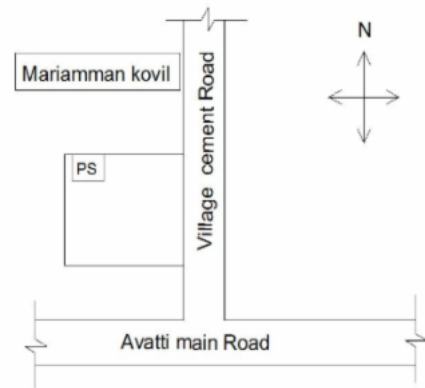

Key MAP View