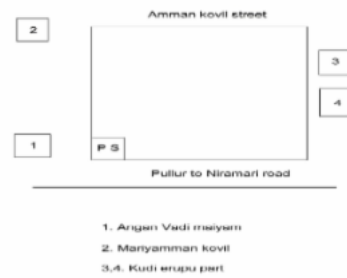

Key MAP View