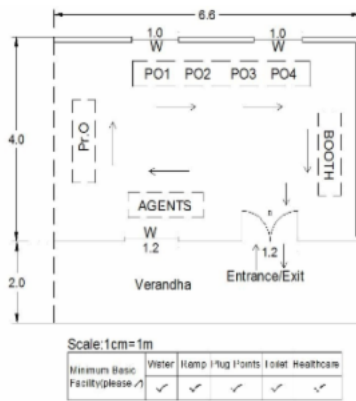

Google Map View

Polling Station Building Front View

Polling Station Front View

Cad View

Key MAP View

1 பெயர் : பாக்கியலெட்சுமி கணவர் பெயர்: ரமேஷ் வீட்டு எண் : 1 வயது : 31 பாலினம் : பெண் Photo is available	RQA1662196	2 பெயர் : கனிமொழி கணவர் பெயர்: பாலுசாமி வீட்டு எண் : 1 வயது : 26 பாலினம் : பெண் Photo is available	RQA1662402	3 பெயர் : ராஜராஜேஷ்வரி தந்தையின் பெயர்: ராஜேந்திரன் வீட்டு எண் : 1 வயது : 25 பாலினம் : பெண் Photo is available	RQA1662238
4 பெயர் : விஜய் தந்தையின் பெயர்: ராஜமாணிக்கம் வீட்டு எண் : 1 வயது : 23 பாலினம் : ஆண் Photo is available	NNK2251478	5 பெயர் : சிவா தந்தையின் பெயர்: பழனிமுத்து வீட்டு எண் : 1/3 வயது : 26 பாலினம் : ஆண் Photo is available	RQA1662113	6 பெயர் : பிரகாஷ் - தந்தையின் பெயர்: பழனிமுத்து - வீட்டு எண் : 1-7A வயது : 31 பாலினம் : ஆண் Photo is available	RQA0573931
7 பெயர் : மணிகண்டன் தந்தையின் பெயர்: வெள்ளையன் வீட்டு எண் : 1/8 வயது : 26 பாலினம் : ஆண் Photo is available	RQA1662204	8 பெயர் : அனிதா தந்தையின் பெயர்: அண்ணாதுரை வீட்டு எண் : 1/15 வயது : 24 பாலினம் : பெண் Photo is available	RQA1647502	9 பெயர் : அன்பு தந்தையின் பெயர்: அண்ணாதுரை வீட்டு எண் : 1/15 வயது : 22 பாலினம் : ஆண் Photo is available	RQA1768183
S 10 பெயர் : இரஞ்சிதா தந்தையின் பெயர்: இராமலிங்கம் வீட்டு எண் : 1/16 வயது : 24 பாலினம் : பெண் DELETED Photo is available	RQA1647403	11 பெயர் : நந்தினி தந்தையின் பெயர்: ஆறுமுகம் வீட்டு எண் : 1/21 வயது : 25 பாலினம் : பெண் Photo is available	RQA1662436	12 பெயர் : சந்தோஷ் தந்தையின் பெயர்: சண்முகம் வீட்டு எண் : 1/21 வயது : 21 பாலினம் : ஆண் Photo is available	RQA1844901
13 பெயர் : ஜெயச்சந்திரன் - தந்தையின் பெயர்: அன்பழகன் - வீட்டு எண் : 1-55 வயது : 31 பாலினம் : ஆண் Photo is available	RQA0510941	14 பெயர் : ஜெயபுரீ கணவர் பெயர்: சதீஷ் வீட்டு எண் : 1/67 வயது : 29 பாலினம் : பெண் Photo is available	RQA0699314	15 பெயர் : ஆர்த்தி தந்தையின் பெயர்: கொளஞ்சிநாதன் வீட்டு எண் : 1/96 வயது : 24 பாலினம் : பெண் Photo is available	RQA1662246
16 பெயர் : அனிதா தந்தையின் பெயர்: கொளஞ்சி நாதன் வீட்டு எண் : 1/96 வயது : 23 பாலினம் : பெண் Photo is available	RQA1662071	17 பெயர் : அம்சவல்லி தாயின் பெயர்: சண்முகம் வீட்டு எண் : 1/97 வயது : 26 பாலினம் : பெண் Photo is available	RQA1662667	18 பெயர் : ஆறுமுகம் - தந்தையின் பெயர்: சாமிதுரை - வீட்டு எண் : 1A-1 வயது : 59 பாலினம் : ஆண் Photo is available	RQA1173699
19 பெயர் : சாந்தி - கணவர் பெயர்: ஆறுமுகம் - வீட்டு எண் : 1A-1 வயது : 51 பாலினம் : பெண் Photo is available	FFN1550532	20 பெயர் : கனிமொழி - கணவர் பெயர்: பெரியசாமி - வீட்டு எண் : 1B வயது : 36 பாலினம் : பெண் Photo is available	RQA0169383	21 பெயர் : சரோசா - கணவர் பெயர்: கோவிந்தராசு - வீட்டு எண் : 1B-1 வயது : 65 பாலினம் : பெண் Photo is available	RQA1173715
22 பெயர் : தனக்கோடி - கணவர் பெயர்: கோவிந்தராசு - வீட்டு எண் : 1B-1 வயது : 63 பாலினம் : பெண் Photo is available	RQA1173723	23 பெயர் : இளஞ்சியம் - தந்தையின் பெயர்: கோவிந்தராசு - வீட்டு எண் : 1B-1 வயது : 45 பாலினம் : பெண் Photo is available	FFN2103257	24 பெயர் : பெரியசாமி - தந்தையின் பெயர்: கோவிந்தராசு - வீட்டு எண் : 1B-1 வயது : 43 பாலினம் : ஆண் Photo is available	FFN2102812
25 பெயர் : சின்னசாமி - தந்தையின் பெயர்: கோவிந்தராசு - வீட்டு எண் : 1B-1 வயது : 40 பாலினம் : ஆண் Photo is available	FFN3129277	26 பெயர் : அமுதா - கணவர் பெயர்: கொளஞ்சி - வீட்டு எண் : 2 வயது : 49 பாலினம் : பெண் Photo is available	FFN2103182	27 பெயர் : சந்திரலேகா தந்தையின் பெயர்: சந்திரசேகர் வீட்டு எண் : 2 வயது : 23 பாலினம் : பெண் Photo is available	RQA1662758
28 பெயர் : சுனில் ராஜ் தந்தையின் பெயர்: பால்ராஜ் வீட்டு எண் : 2/22 வயது : 20 பாலினம் : ஆண் Photo is available	RQA1900836	29 பெயர் : சரத்குமார் - தந்தையின் பெயர்: சாமிதுரை - வீட்டு எண் : 2-67 வயது : 31 பாலினம் : ஆண் Photo is available	RQA0510925	S 30 பெயர் : கலைமதி தந்தையின் பெயர்: கொளஞ்சி வீட்டு எண் : 2/85 வயது : 19 பாலினம் : பெண் DELETED Photo is available	RQA1962786