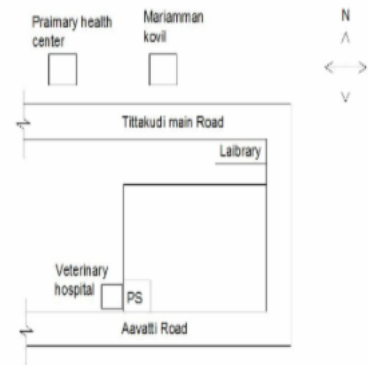

Google Map View

Polling Station Building Front View

Polling Station Front View

Cad View

Key MAP View

1 பெயர் : பாக்கியலெட்சுமி கணவர் பெயர்: ரமேஷ் வீட்டு எண் : 1 வயது : 31 பாலினம் : பெண் Photo is available	RQA1662196	2 பெயர் : கனிமொழி கணவர் பெயர்: பாலுசாமி வீட்டு எண் : 1 வயது : 26 பாலினம் : பெண் Photo is available	RQA1662402	3 பெயர் : ராஜராஜேஷ்வரி தந்தையின் பெயர்: ராஜேந்திரன் வீட்டு எண் : 1 வயது : 25 பாலினம் : பெண் Photo is available	RQA1662238
4 பெயர் : விஜய் தந்தையின் பெயர்: ராஜமாணிக்கம் வீட்டு எண் : 1 வயது : 23 பாலினம் : ஆண் Photo is available	NNK2251478	5 பெயர் : சிவா தந்தையின் பெயர்: பழனிமுத்து வீட்டு எண் : 1/3 வயது : 26 பாலினம் : ஆண் Photo is available	RQA1662113	6 பெயர் : பிரகாஷ் - தந்தையின் பெயர்: பழனிமுத்து - வீட்டு எண் : 1-7A வயது : 31 பாலினம் : ஆண் Photo is available	RQA0573931
7 பெயர் : மணிகண்டன் தந்தையின் பெயர்: வெள்ளையன் வீட்டு எண் : 1/8 வயது : 26 பாலினம் : ஆண் Photo is available	RQA1662204	8 பெயர் : அனிதா தந்தையின் பெயர்: அண்ணாதுரை வீட்டு எண் : 1/15 வயது : 24 பாலினம் : பெண் Photo is available	RQA1647502	9 பெயர் : அன்பு தந்தையின் பெயர்: அண்ணாதுரை வீட்டு எண் : 1/15 வயது : 22 பாலினம் : ஆண் Photo is available	RQA1768183
S 10 பெயர் : இரஞ்சிதா தந்தையின் பெயர்: இராமலிங்கம் வீட்டு எண் : 1/16 வயது : 24 பாலினம் : பெண் DELETED Photo is available	RQA1647403	11 பெயர் : நந்தினி தந்தையின் பெயர்: ஆறுமுகம் வீட்டு எண் : 1/21 வயது : 25 பாலினம் : பெண் Photo is available	RQA1662436	12 பெயர் : சந்தோஷ் தந்தையின் பெயர்: சண்முகம் வீட்டு எண் : 1/21 வயது : 21 பாலினம் : ஆண் Photo is available	RQA1844901
13 பெயர் : ஜெயச்சந்திரன் - தந்தையின் பெயர்: அன்பழகன் - வீட்டு எண் : 1-55 வயது : 31 பாலினம் : ஆண் Photo is available	RQA0510941	14 பெயர் : ஜெயபுரீ கணவர் பெயர்: சதீஷ் வீட்டு எண் : 1/67 வயது : 29 பாலினம் : பெண் Photo is available	RQA0699314	15 பெயர் : ஆர்த்தி தந்தையின் பெயர்: கொளஞ்சிநாதன் வீட்டு எண் : 1/96 வயது : 24 பாலினம் : பெண் Photo is available	RQA1662246
16 பெயர் : அனிதா தந்தையின் பெயர்: கொளஞ்சி நாதன் வீட்டு எண் : 1/96 வயது : 23 பாலினம் : பெண் Photo is available	RQA1662071	17 பெயர் : அம்சவல்லி தாயின் பெயர்: சண்முகம் வீட்டு எண் : 1/97 வயது : 26 பாலினம் : பெண் Photo is available	RQA1662667	18 பெயர் : ஆறுமுகம் - தந்தையின் பெயர்: சாமிதுரை - வீட்டு எண் : 1A-1 வயது : 59 பாலினம் : ஆண் Photo is available	RQA1173699
19 பெயர் : சாந்தி - கணவர் பெயர்: ஆறுமுகம் - வீட்டு எண் : 1A-1 வயது : 51 பாலினம் : பெண் Photo is available	FFN1550532	20 பெயர் : கனிமொழி - கணவர் பெயர்: பெரியசாமி - வீட்டு எண் : 1B வயது : 36 பாலினம் : பெண் Photo is available	RQA0169383	21 பெயர் : சரோசா - கணவர் பெயர்: கோவிந்தராசு - வீட்டு எண் : 1B-1 வயது : 65 பாலினம் : பெண் Photo is available	RQA1173715
22 பெயர் : தனக்கோடி - கணவர் பெயர்: கோவிந்தராசு - வீட்டு எண் : 1B-1 வயது : 63 பாலினம் : பெண் Photo is available	RQA1173723	23 பெயர் : இளஞ்சியம் - தந்தையின் பெயர்: கோவிந்தராசு - வீட்டு எண் : 1B-1 வயது : 45 பாலினம் : பெண் Photo is available	FFN2103257	24 பெயர் : பெரியசாமி - தந்தையின் பெயர்: கோவிந்தராசு - வீட்டு எண் : 1B-1 வயது : 43 பாலினம் : ஆண் Photo is available	FFN2102812
25 பெயர் : சின்னசாமி - தந்தையின் பெயர்: கோவிந்தராசு - வீட்டு எண் : 1B-1 வயது : 40 பாலினம் : ஆண் Photo is available	FFN3129277	26 பெயர் : அமுதா - கணவர் பெயர்: கொளஞ்சி - வீட்டு எண் : 2 வயது : 49 பாலினம் : பெண் Photo is available	FFN2103182	27 பெயர் : சந்திரலேகா தந்தையின் பெயர்: சந்திரசேகர் வீட்டு எண் : 2 வயது : 23 பாலினம் : பெண் Photo is available	RQA1662758
28 பெயர் : சுனில் ராஜ் தந்தையின் பெயர்: பால்ராஜ் வீட்டு எண் : 2/22 வயது : 20 பாலினம் : ஆண் Photo is available	RQA1900836	29 பெயர் : சரத்குமார் - தந்தையின் பெயர்: சாமிதுரை - வீட்டு எண் : 2-67 வயது : 31 பாலினம் : ஆண் Photo is available	RQA0510925	S 30 பெயர் : கலைமதி தந்தையின் பெயர்: கொளஞ்சி வீட்டு எண் : 2/85 வயது : 19 பாலினம் : பெண் DELETED Photo is available	RQA1962786