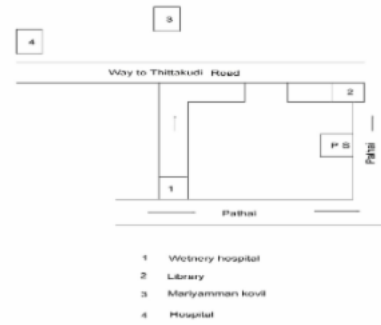

Key MAP View