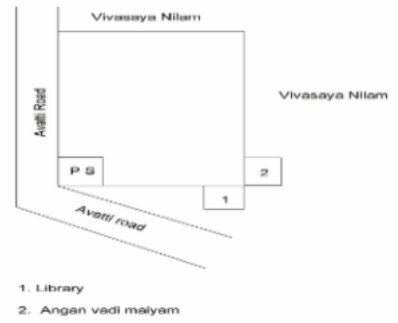

Key MAP View