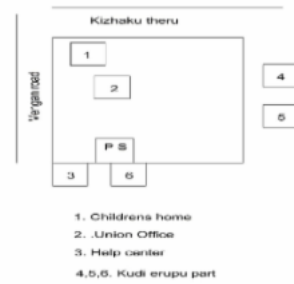

Key MAP View