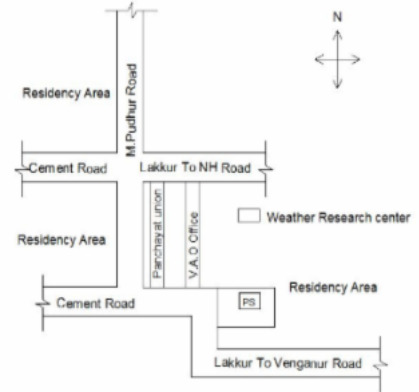

Key MAP View