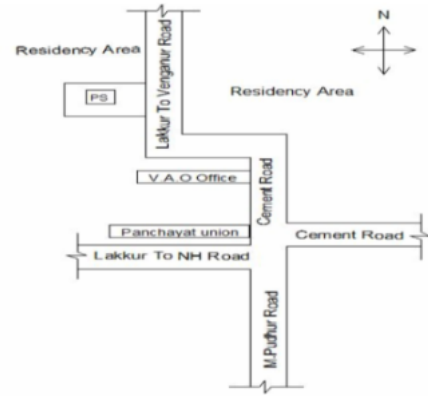

**Polling Station Building Front View**

**Polling Station Front View**

**Cad View**

Scale: 1cm=1m

Minimum Basic Facility(please)	Water	Ramp	Plug Points	Toilet	Healthcare
✓	✓	✓	✓	✓	

**Key MAP View**

சட்டமன்றத் தொகுதியின் எண் மற்றும் பெயர் : 151-திட்டக்குடி  
பிரிவு எண் மற்றும் பெயர் 1-லக்கூர் (வ.கி) மற்றும் (ஊ), கிழக்கு தெரு