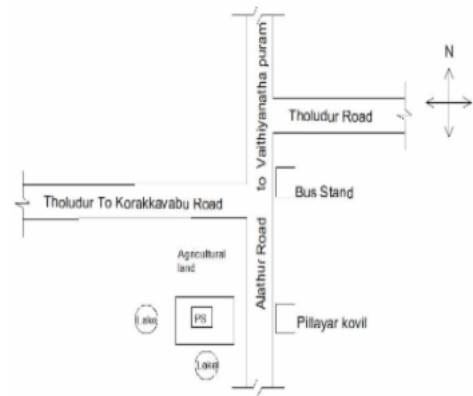

Google Map View

Polling Station Building Front View

Polling Station Front View

Cad View

Key MAP View

1 பெயர் : மணிமேகலை - கணவர் பெயர்: தியாகராஜன் - வீட்டு எண் : 1-59 வயது : 36 பாலினம் : பெண் Photo is available RQA0336271	2 பெயர் : சுப்ரமணியன் - தந்தையின் பெயர்: முத்துசாமி - வீட்டு எண் : 2 வயது : 54 பாலினம் : ஆண் Photo is available RQA0424374	3 பெயர் : சிவசக்தி - தந்தையின் பெயர்: சின்னசாமி - வீட்டு எண் : 2 வயது : 38 பாலினம் : ஆண் Photo is available RQA0424341
4 பெயர் : குருநாதன் - தந்தையின் பெயர்: இளநீர் - வீட்டு எண் : 2 வயது : 31 பாலினம் : ஆண் Photo is available RQA0424556	5 பெயர் : திருநாவுக்கரசு - தந்தையின் பெயர்: செளந்தரராஜன் சீரங்கன் வீட்டு எண் : 2 வயது : 31 பாலினம் : ஆண் Photo is available RQA0424630	6 பெயர் : பாரதிராஜா தந்தையின் பெயர்: பன்னீர்செல்வம் வீட்டு எண் : 2/2 வயது : 33 பாலினம் : ஆண் Photo is available RQA1622521
7 பெயர் : கலைவாணன் - தந்தையின் பெயர்: கிருஷ்ணன் - வீட்டு எண் : 2-171 வயது : 36 பாலினம் : ஆண் Photo is available FFN1588979	8 பெயர் : விஜயலக்ஷ்மி கணவர் பெயர்: தங்கவேல் வீட்டு எண் : 2/210 வயது : 65 பாலினம் : பெண் Photo is available RQA0889709	9 பெயர் : கல்யாணி - கணவர் பெயர்: செல்வம் - வீட்டு எண் : 2-227 வயது : 32 பாலினம் : பெண் Photo is available RQA0336057
10 பெயர் : சவிதா கணவர் பெயர்: முருகானந்தம் வீட்டு எண் : 2/229 வயது : 32 பாலினம் : பெண் Photo is available RQA0883157	11 பெயர் : விஷ்ணு தந்தையின் பெயர்: ராஜவேல் ராஜவேல் வீட்டு எண் : 2/255 வயது : 20 பாலினம் : ஆண் Photo is available RQA1906809	12 பெயர் : ராஜசேகர் - தந்தையின் பெயர்: வீரமுத்து - வீட்டு எண் : 2-261 வயது : 40 பாலினம் : ஆண் Photo is available RQA0424283
13 பெயர் : விஜயகுமார் - தந்தையின் பெயர்: கனகராஜ் - வீட்டு எண் : 2-263 வயது : 32 பாலினம் : ஆண் Photo is available RQA0588442	14 பெயர் : சாவித்திரி - கணவர் பெயர்: பாலமுருகன் - வீட்டு எண் : 2-266 வயது : 35 பாலினம் : பெண் Photo is available RQA0424523	15 பெயர் : விக்னேஷ் - தந்தையின் பெயர்: சங்கர் - வீட்டு எண் : 2-288 வயது : 30 பாலினம் : ஆண் Photo is available RQA0517995
16 பெயர் : அம்சவள்ளி தந்தையின் பெயர்: சுப்பிரமணி வீட்டு எண் : 2-289 வயது : 25 பாலினம் : பெண் Photo is available RQA1625409	17 பெயர் : சுரேஷ் - தந்தையின் பெயர்: கண்ணன் - வீட்டு எண் : 2-320 வயது : 44 பாலினம் : ஆண் Photo is available RQA0336404	18 பெயர் : மணிகண்டன் - தந்தையின் பெயர்: கண்ணன் - வீட்டு எண் : 2-320 வயது : 40 பாலினம் : ஆண் Photo is available RQA0336362
19 பெயர் : வேம்பு - கணவர் பெயர்: சுரேஷ் - வீட்டு எண் : 2-320 வயது : 34 பாலினம் : பெண் Photo is available RQA0609040	20 பெயர் : செளமியா கணவர் பெயர்: மணிகண்டன் வீட்டு எண் : 2/320 வயது : 25 பாலினம் : பெண் Photo is available RQA1747518	21 பெயர் : விக்னேஷ்வரி தந்தையின் பெயர்: ராஜேந்திரன் வீட்டு எண் : 2/331 வயது : 25 பாலினம் : பெண் Photo is available RQA0889683
22 பெயர் : ரமேஷ் - தந்தையின் பெயர்: சீனிவாசன் - வீட்டு எண் : 2-332 வயது : 33 பாலினம் : ஆண் Photo is available RQA0336230	S 23 பெயர் : பரமேஷ்வரி தந்தையின் பெயர்: சீனிவாசன் - வீட்டு எண் : 2-332 வயது : 29 பாலினம் : பெண் DELETED Photo is available RQA0609057	24 பெயர் : பாரதி கணவர் பெயர்: பிரகாஷ் வீட்டு எண் : 2-352 வயது : 36 பாலினம் : பெண் Photo is available RQA0336149
25 பெயர் : வினிதா கணவர் பெயர்: பாரதிராஜா - வீட்டு எண் : 2-352 வயது : 30 பாலினம் : பெண் Photo is available RQA0574970	26 பெயர் : ராஜேஷ் - தந்தையின் பெயர்: ராஜேந்திரன் - வீட்டு எண் : 2-367 வயது : 38 பாலினம் : ஆண் Photo is available RQA0707422	27 பெயர் : தீபா தந்தையின் பெயர்: ஜோதி வீட்டு எண் : 2/378 வயது : 30 பாலினம் : பெண் Photo is available RQA0921023
28 பெயர் : சுபாஷ் தந்தையின் பெயர்: சுப்பிரமணியன் வீட்டு எண் : 2/381ஏ வயது : 33 பாலினம் : ஆண் Photo is available RQA1695022	29 பெயர் : சரிதா - கணவர் பெயர்: வீரமுத்து - வீட்டு எண் : 2-382 வயது : 34 பாலினம் : பெண் Photo is available RQA0707505	30 பெயர் : கண்ணகி தந்தையின் பெயர்: கனகராஜ் வீட்டு எண் : 2/390 வயது : 25 பாலினம் : பெண் Photo is available RQA0873380