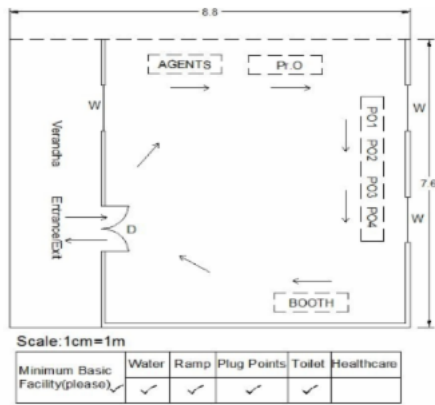

Google Map View

Polling Station Building Front View

Polling Station Front View

Cad View

Key MAP View

1 பெயர் : மணிமேகலை - கணவர் பெயர்: தியாகராஜன் - வீட்டு எண் : 1-59 வயது : 36 பாலினம் : பெண் Photo is available RQA0336271	2 பெயர் : சுப்ரமணியன் - தந்தையின் பெயர்: முத்துசாமி - வீட்டு எண் : 2 வயது : 54 பாலினம் : ஆண் Photo is available RQA0424374	3 பெயர் : சிவசக்தி - தந்தையின் பெயர்: சின்னசாமி - வீட்டு எண் : 2 வயது : 38 பாலினம் : ஆண் Photo is available RQA0424341
4 பெயர் : குருநாதன் - தந்தையின் பெயர்: இளநீர் - வீட்டு எண் : 2 வயது : 31 பாலினம் : ஆண் Photo is available RQA0424556	5 பெயர் : திருநாவுக்கரசு - தந்தையின் பெயர்: செளந்தரராஜன் சீரங்கன் வீட்டு எண் : 2 வயது : 31 பாலினம் : ஆண் Photo is available RQA0424630	6 பெயர் : பாரதிராஜா தந்தையின் பெயர்: பன்னீர்செல்வம் வீட்டு எண் : 2/2 வயது : 33 பாலினம் : ஆண் Photo is available RQA1622521
7 பெயர் : கலைவாணன் - தந்தையின் பெயர்: கிருஷ்ணன் - வீட்டு எண் : 2-171 வயது : 36 பாலினம் : ஆண் Photo is available FFN1588979	8 பெயர் : விஜயலக்ஷ்மி கணவர் பெயர்: தங்கவேல் வீட்டு எண் : 2/210 வயது : 65 பாலினம் : பெண் Photo is available RQA0889709	9 பெயர் : கல்யாணி - கணவர் பெயர்: செல்வம் - வீட்டு எண் : 2-227 வயது : 32 பாலினம் : பெண் Photo is available RQA0336057
10 பெயர் : சவிதா கணவர் பெயர்: முருகானந்தம் வீட்டு எண் : 2/229 வயது : 32 பாலினம் : பெண் Photo is available RQA0883157	11 பெயர் : விஷ்ணு தந்தையின் பெயர்: ராஜவேல் ராஜவேல் வீட்டு எண் : 2/255 வயது : 20 பாலினம் : ஆண் Photo is available RQA1906809	12 பெயர் : ராஜசேகர் - தந்தையின் பெயர்: வீரமுத்து - வீட்டு எண் : 2-261 வயது : 40 பாலினம் : ஆண் Photo is available RQA0424283
13 பெயர் : விஜயகுமார் - தந்தையின் பெயர்: கனகராஜ் - வீட்டு எண் : 2-263 வயது : 32 பாலினம் : ஆண் Photo is available RQA0588442	14 பெயர் : சாவித்திரி - கணவர் பெயர்: பாலமுருகன் - வீட்டு எண் : 2-266 வயது : 35 பாலினம் : பெண் Photo is available RQA0424523	15 பெயர் : விக்னேஷ் - தந்தையின் பெயர்: சங்கர் - வீட்டு எண் : 2-288 வயது : 30 பாலினம் : ஆண் Photo is available RQA0517995
16 பெயர் : அம்சவள்ளி தந்தையின் பெயர்: சுப்பிரமணி வீட்டு எண் : 2-289 வயது : 25 பாலினம் : பெண் Photo is available RQA1625409	17 பெயர் : சுரேஷ் - தந்தையின் பெயர்: கண்ணன் - வீட்டு எண் : 2-320 வயது : 44 பாலினம் : ஆண் Photo is available RQA0336404	18 பெயர் : மணிகண்டன் - தந்தையின் பெயர்: கண்ணன் - வீட்டு எண் : 2-320 வயது : 40 பாலினம் : ஆண் Photo is available RQA0336362
19 பெயர் : வேம்பு - கணவர் பெயர்: சுரேஷ் - வீட்டு எண் : 2-320 வயது : 34 பாலினம் : பெண் Photo is available RQA0609040	20 பெயர் : செளமியா கணவர் பெயர்: மணிகண்டன் வீட்டு எண் : 2/320 வயது : 25 பாலினம் : பெண் Photo is available RQA1747518	21 பெயர் : விக்னேஷ்வரி தந்தையின் பெயர்: ராஜேந்திரன் வீட்டு எண் : 2/331 வயது : 25 பாலினம் : பெண் Photo is available RQA0889683
22 பெயர் : ரமேஷ் - தந்தையின் பெயர்: சீனிவாசன் - வீட்டு எண் : 2-332 வயது : 33 பாலினம் : ஆண் Photo is available RQA0336230	S 23 பெயர் : பரமேஷ்வரி தந்தையின் பெயர்: சீனிவாசன் - வீட்டு எண் : 2-332 வயது : 29 பாலினம் : பெண் DELETED Photo is available RQA0609057	24 பெயர் : பாரதி கணவர் பெயர்: பிரகாஷ் வீட்டு எண் : 2-352 வயது : 36 பாலினம் : பெண் Photo is available RQA0336149
25 பெயர் : வினிதா கணவர் பெயர்: பாரதிராஜா - வீட்டு எண் : 2-352 வயது : 30 பாலினம் : பெண் Photo is available RQA0574970	26 பெயர் : ராஜேஷ் - தந்தையின் பெயர்: ராஜேந்திரன் - வீட்டு எண் : 2-367 வயது : 38 பாலினம் : ஆண் Photo is available RQA0707422	27 பெயர் : தீபா தந்தையின் பெயர்: ஜோதி வீட்டு எண் : 2/378 வயது : 30 பாலினம் : பெண் Photo is available RQA0921023
28 பெயர் : சுபாஷ் தந்தையின் பெயர்: சுப்பிரமணியன் வீட்டு எண் : 2/381ஏ வயது : 33 பாலினம் : ஆண் Photo is available RQA1695022	29 பெயர் : சரிதா - கணவர் பெயர்: வீரமுத்து - வீட்டு எண் : 2-382 வயது : 34 பாலினம் : பெண் Photo is available RQA0707505	30 பெயர் : கண்ணகி தந்தையின் பெயர்: கனகராஜ் வீட்டு எண் : 2/390 வயது : 25 பாலினம் : பெண் Photo is available RQA0873380