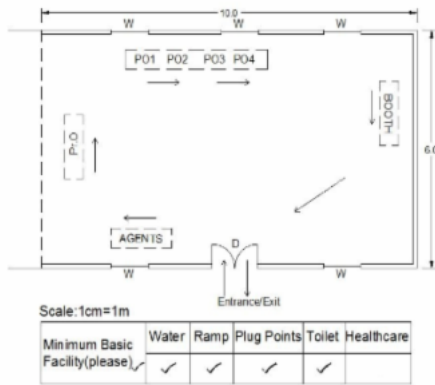

Google Map View

Polling Station Building Front View

Polling Station Front View

Cad View

Key MAP View

சட்டமன்றத் தொகுதியின் எண் மற்றும் பெயர் : 151-திட்டக்குடி
பிரிவு எண் மற்றும் பெயர் 1-தொழுதுார் (வ.கி) மற்றும் (உஈ), வடக்கு தெரு