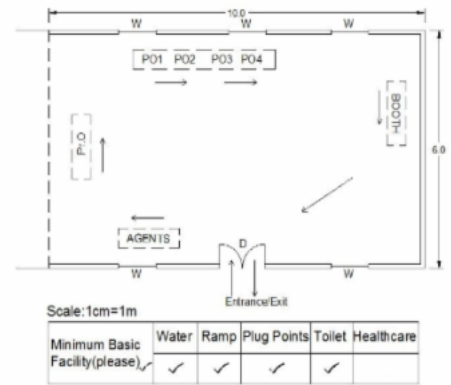

Google Map View

Polling Station Building Front View

Polling Station Front View

Cad View

Key MAP View

சட்டமன்றத் தொகுதியின் எண் மற்றும் பெயர் : 151-திட்டக்குடி
பிரிவு எண் மற்றும் பெயர் 1-தொழுதுார் (வ.கி) மற்றும் (உஈ), வடக்கு தெரு