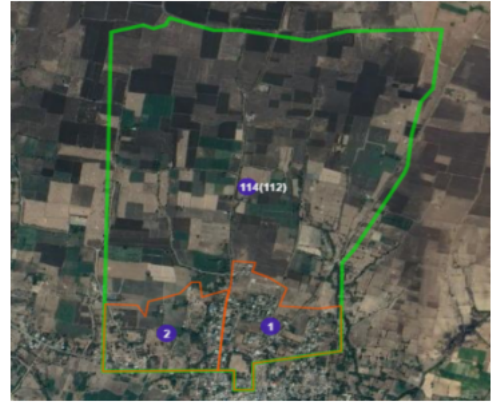

### 3. வாக்குச் சாவடியின் விவரங்கள்

வாக்குச் சாவடியின் எண் மற்றும் பெயர் : 134 - ஆதிதிராவிடர் நல துவக்கப்பள்ளி , தெற்கு பார்த்த கட்டிடம் , இராமநத்தம் - 606303 வாக்குச் சாவடியின் முகவரி : ஆதிதிராவிடர் நலத் தொடக்கப்பள்ளி, தொழுதூர் - 606303	<b>வாக்குச் சாவடியின் வகைப்பாடு (ஆண்/பெண்/பொது)</b>	<b>பொது</b>
	<b>துணை வாக்குச் சாவடிகளின் எண்ணிக்கை :</b>	0

### 4. வாக்காளர்களின் எண்ணிக்கை

தொடங்கும் வரிசை எண்	முடியும் வரிசை எண்.	நிகர வாக்காளர்களின் எண்ணிக்கை			
		ஆண்	பெண்	மூன்றாம் பாலினம்	மொத்தம்
1	677	334	337	0	671

கையொப்பம்

Nazri Naksha

Google Map View

Polling Station Building Front View