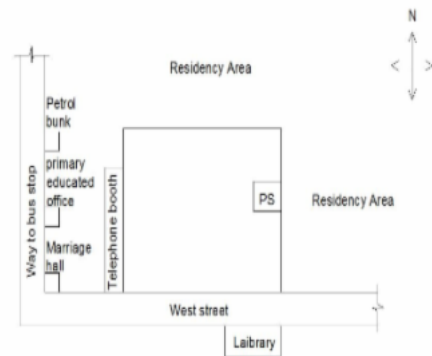

Key MAP View