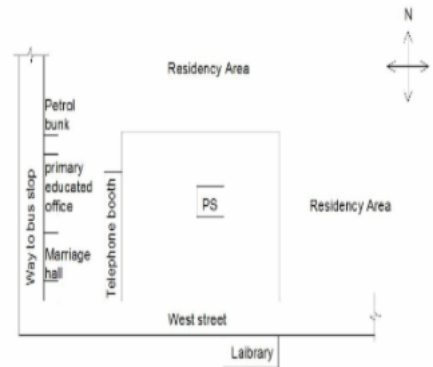

Key MAP View