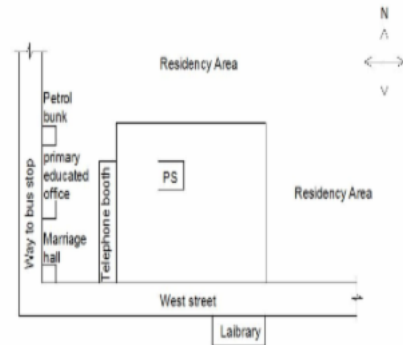

Key MAP View