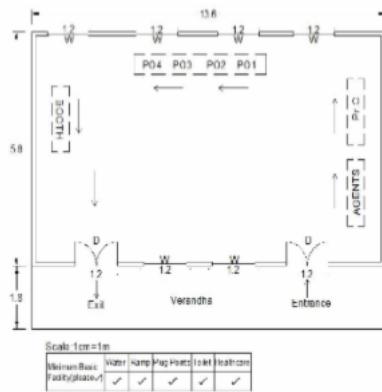

Google Map View

Polling Station Building Front View

Polling Station Front View

Cad View

Key MAP View

சட்டமன்றத் தொகுதியின் எண் மற்றும் பெயர் : 151-திட்டக்குடி
பிரிவு எண் மற்றும் பெயர் 1-பெரங்கியம் (வ.கி), இராமநத்தம் (ஊ), மாரியம்மன் கோயில் தெரு, பெரங்கியம்