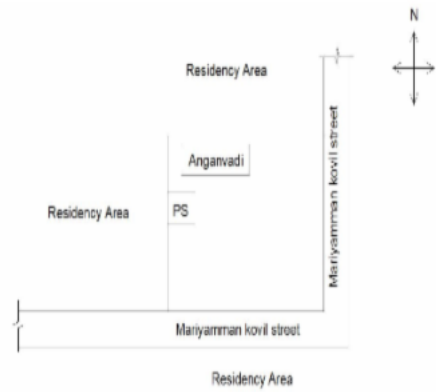

Google Map View

Polling Station Building Front View

Polling Station Front View

Cad View

Key MAP View

சட்டமன்றத் தொகுதியின் எண் மற்றும் பெயர் : 151-திட்டக்குடி
பிரிவு எண் மற்றும் பெயர் 1-பெரங்கியம் (வ.கி), இராமநத்தம் (ஊ), மாரியம்மன் கோயில் தெரு, பெரங்கியம்