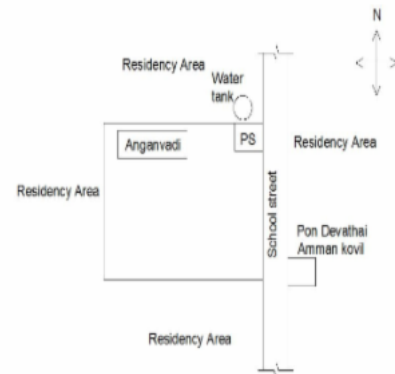

Key MAP View