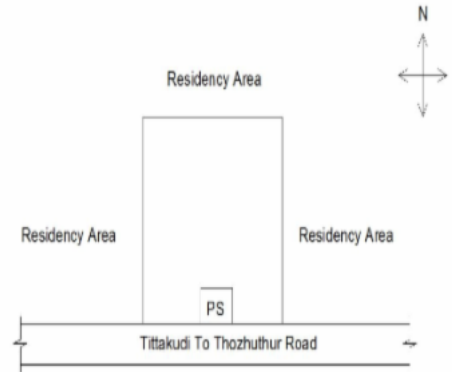

Google Map View

Polling Station Building Front View

Polling Station Front View

Cad View

Key MAP View

சட்டமன்றத் தொகுதியின் எண் மற்றும் பெயர் : 151-திட்டக்குடி  
பிரிவு எண் மற்றும் பெயர் 1-இடைச்செருவாய் (வ.கி) மற்றும் (ஊ), நடுதெரு