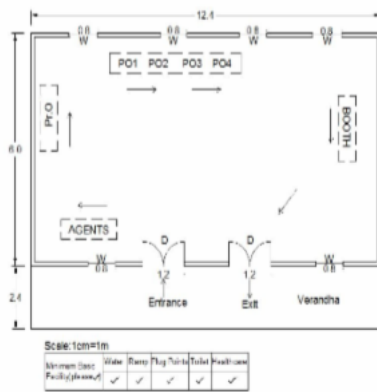

Google Map View

Polling Station Building Front View

Polling Station Front View

Cad View

Key MAP View

சட்டமன்றத் தொகுதியின் எண் மற்றும் பெயர் : 151-திட்டக்குடி  
பிரிவு எண் மற்றும் பெயர் 1-இடைச்செருவாய் (வ.கி) மற்றும் (ஊ), நடுதெரு