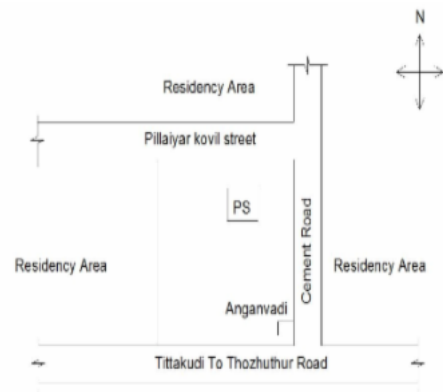

Key MAP View