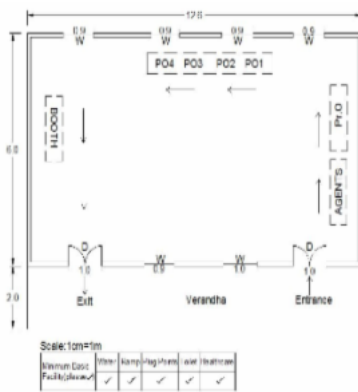

Google Map View

Polling Station Building Front View

Polling Station Front View

Cad View

Key MAP View

1 பெயர் : சிந்தாமணி - கணவர் பெயர்: மாரிமுத்து - வீட்டு எண் : 1 வயது : 71 பாலினம் : பெண் Photo is available	RQA0614230	2 பெயர் : வசந்தி - கணவர் பெயர்: இளையபாரதி - வீட்டு எண் : 1 வயது : 71 பாலினம் : பெண் Photo is available	RQA0431981	3 பெயர் : நீலகண்டன் - தந்தையின் பெயர்: ராமலிங்கம் - வீட்டு எண் : 1 வயது : 58 பாலினம் : ஆண் Photo is available	RQA0180430
4 பெயர் : வடிவேல்குமார் - தந்தையின் பெயர்: கலியமூர்த்தி - வீட்டு எண் : 1 வயது : 54 பாலினம் : ஆண் Photo is available	RQA0431957	5 பெயர் : ஜோதிமணி - தந்தையின் பெயர்: வேலாயுதம் - வீட்டு எண் : 1 வயது : 52 பாலினம் : ஆண் Photo is available	RQA1270891	6 பெயர் : சங்கீதா - கணவர் பெயர்: ரமேஷ் - வீட்டு எண் : 1 வயது : 41 பாலினம் : பெண் Photo is available	RQA0180489
7 பெயர் : முத்தழகி - கணவர் பெயர்: சின்னதுரை - வீட்டு எண் : 1 வயது : 40 பாலினம் : பெண் Photo is available	RQA0432005	8 பெயர் : முத்தமிழ்ச்செல்வம் - கணவர் பெயர்: முத்துகுமார் வீட்டு எண் : 1 வயது : 40 பாலினம் : பெண் Photo is available	RQA0180414	9 பெயர் : பேபி - கணவர் பெயர்: சிவலிங்கம் - வீட்டு எண் : 1 வயது : 39 பாலினம் : பெண் Photo is available	RQA0432013
10 பெயர் : ஜெயலட்சுமி - கணவர் பெயர்: அமிர்தலிங்கம் - வீட்டு எண் : 1 வயது : 38 பாலினம் : பெண் Photo is available	RQA0432203	11 பெயர் : அன்பரசி - கணவர் பெயர்: பழனிவேல் - வீட்டு எண் : 1 வயது : 37 பாலினம் : பெண் Photo is available	RQA0432260	12 பெயர் : அன்பானந்தன் - தந்தையின் பெயர்: லோகநாதன் - வீட்டு எண் : 1 வயது : 35 பாலினம் : ஆண் Photo is available	RQA0180463
13 பெயர் : கோகிலா - கணவர் பெயர்: வெற்றிவேல் - வீட்டு எண் : 1 வயது : 35 பாலினம் : பெண் Photo is available	RQA0180372	14 பெயர் : வெள்ளையம்மாள் - தந்தையின் பெயர்: முத்துகிருஷ்ணன் - வீட்டு எண் : 1 வயது : 35 பாலினம் : பெண் Photo is available	RQA0180422	15 பெயர் : அய்யாதுரை - தந்தையின் பெயர்: ஆண்டவர் - வீட்டு எண் : 1 வயது : 35 பாலினம் : ஆண் Photo is available	RQA0432047
16 பெயர் : இளையராஜா - தந்தையின் பெயர்: பெரியசாமி - வீட்டு எண் : 1 வயது : 35 பாலினம் : ஆண் Photo is available	RQA0383067	17 பெயர் : சங்கீதா - கணவர் பெயர்: கோபிநாத் - வீட்டு எண் : 1 வயது : 32 பாலினம் : பெண் Photo is available	RQA0432211	18 பெயர் : சேதுபதி - தந்தையின் பெயர்: நெடுமாறன் - வீட்டு எண் : 1 வயது : 32 பாலினம் : ஆண் Photo is available	RQA0432112
19 பெயர் : நல்லதம்பி - தந்தையின் பெயர்: நல்லப்பன் - வீட்டு எண் : 1 வயது : 32 பாலினம் : ஆண் Photo is available	RQA0432245	20 பெயர் : வேல்முருகன் - தந்தையின் பெயர்: அருணாசலம் - வீட்டு எண் : 1 வயது : 31 பாலினம் : ஆண் Photo is available	RQA0432161	21 பெயர் : புனிதவள்ளி - கணவர் பெயர்: சுரேஷ்குமார் - வீட்டு எண் : 1-1 வயது : 31 பாலினம் : பெண் Photo is available	RQA0432054
22 பெயர் : சின்னதுரை தந்தையின் பெயர்: வெங்கடாசலம் வீட்டு எண் : 1/2 வயது : 52 பாலினம் : ஆண் Photo is available	RQA1904283	23 பெயர் : சூரியபிரபா - கணவர் பெயர்: நல்லப்பன் - வீட்டு எண் : 1-2 வயது : 45 பாலினம் : பெண் Photo is available	FFN3129939	24 பெயர் : கவிதா கணவர் பெயர்: மணிகண்டபிரபு வீட்டு எண் : 1/2 வயது : 34 பாலினம் : பெண் Photo is available	RQA1749225
25 பெயர் : இளமதி கணவர் பெயர்: முல்லைநாதன் வீட்டு எண் : 1/3 வயது : 44 பாலினம் : பெண் Photo is available	RQA1688068	26 பெயர் : ஷீலா - கணவர் பெயர்: முத்துலிங்கசாமி - வீட்டு எண் : 1-4 வயது : 38 பாலினம் : பெண் Photo is available	RQA0344176	27 பெயர் : அம்பிகா - கணவர் பெயர்: செல்வகுமார் - வீட்டு எண் : 1-4 வயது : 36 பாலினம் : பெண் Photo is available	RQA0716894
28 பெயர் : பிரியா கணவர் பெயர்: அய்யாதுரை வீட்டு எண் : 1/5 வயது : 30 பாலினம் : பெண் Photo is available	RQA1727585	29 பெயர் : ராஜலெட்சுமி கணவர் பெயர்: சூரியபிரகாஷ் வீட்டு எண் : 1/6 வயது : 30 பாலினம் : பெண் Photo is available	RQA1728237	30 பெயர் : ராஜேஸ்வரி கணவர் பெயர்: ஆண்டவர் வீட்டு எண் : 1/9 வயது : 26 பாலினம் : பெண் Photo is available	RQA1737592