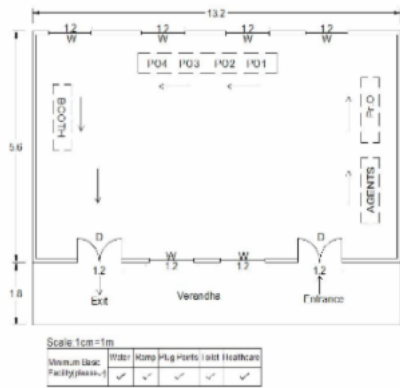

**Google Map View**

**Polling Station Building Front View**

**Polling Station Front View**

**Cad View**

**Key MAP View**

1 பெயர் : ஆனந்தி - கணவர் பெயர்: மணிகண்டன் - வீட்டு எண் : 1 வயது : 34 பாலினம் : பெண்	RQA0717470 Photo is available	2 பெயர் : அபிராமி - கணவர் பெயர்: மணிகவேல் - வீட்டு எண் : 1 வயது : 31 பாலினம் : பெண்	RQA0614388 Photo is available	3 பெயர் : அம்சவேணி கணவர் பெயர்: பாலகிருஷ்ணன் வீட்டு எண் : 1/1 வயது : 19 பாலினம் : பெண்	RQA1981489 Photo is available
4 பெயர் : சுதாகரன் தந்தையின் பெயர்: நல்லப்பன் வீட்டு எண் : 1/2 வயது : 26 பாலினம் : ஆண்	RQA0868257 Photo is available	5 பெயர் : சாந்தினி - தந்தையின் பெயர்: பாண்டியன் - வீட்டு எண் : 1-7A வயது : 34 பாலினம் : பெண்	RQA0344531 Photo is available	6 பெயர் : பிரவீன்குமார் - தந்தையின் பெயர்: பாண்டியன் - வீட்டு எண் : 1-7A வயது : 32 பாலினம் : ஆண்	RQA0344523 Photo is available
7 பெயர் : இளவரசி தந்தையின் பெயர்: நம்பி வீட்டு எண் : 1/34ஏ வயது : 25 பாலினம் : பெண்	RQA1775634 Photo is available	8 பெயர் : செல்வி இன்பராஜா கணவர் பெயர்: இன்பராஜா வீட்டு எண் : 1/53 வயது : 48 பாலினம் : பெண்	RQA1975051 Photo is available	9 பெயர் : ஆனந்தி இ தந்தையின் பெயர்: இன்பராஜ் வீட்டு எண் : 1/53 வயது : 22 பாலினம் : பெண்	RQA1968189 Photo is available
10 பெயர் : சந்தானலட்சுமி கணவர் பெயர்: சிவகுமார் வீட்டு எண் : 1/61 வயது : 28 பாலினம் : பெண்	RQA1747179 Photo is available	11 பெயர் : சஞ்சய் தந்தையின் பெயர்: நெடுஞ்சேழியேன் வீட்டு எண் : 1/68 வயது : 21 பாலினம் : ஆண்	RQA1882174 Photo is available	12 பெயர் : செல்வி - கணவர் பெயர்: தினேக்குமார் - வீட்டு எண் : 1-75 வயது : 32 பாலினம் : பெண்	RQA0823260 Photo is available
13 பெயர் : ராகுல் தந்தையின் பெயர்: சந்தானம் வீட்டு எண் : 1/128 வயது : 27 பாலினம் : ஆண்	RQA1656156 Photo is available	14 பெயர் : பெரியசாமி - தந்தையின் பெயர்: பழனியாண்டி - வீட்டு எண் : 1-131 வயது : 76 பாலினம் : ஆண்	FFN2190486 Photo is available	15 பெயர் : நாராயணமூர்த்தி தந்தையின் பெயர்: பெரியசாமி - வீட்டு எண் : 1/132ஏ வயது : 42 பாலினம் : ஆண்	RQA0280495 Photo is available
16 பெயர் : நதியா - கணவர் பெயர்: சிவக்குமார் - வீட்டு எண் : 1-137 வயது : 38 பாலினம் : பெண்	RQA0344457 Photo is available	17 பெயர் : மணிமேகலை கணவர் பெயர்: கார்த்திகேயன் - வீட்டு எண் : 1-137 வயது : 35 பாலினம் : பெண்	RQA0344424 Photo is available	18 பெயர் : சரண்யா கணவர் பெயர்: முருகன் முருகன் வீட்டு எண் : 1-143 வயது : 32 பாலினம் : பெண்	RQA0794701 Photo is available
19 பெயர் : சித்ரா - கணவர் பெயர்: வேல்முருகன் - வீட்டு எண் : 1-146 வயது : 37 பாலினம் : பெண்	RQA0344358 Photo is available	20 பெயர் : பாலகிருஷ்ணன் - தந்தையின் பெயர்: ராஜேந்திரன் - வீட்டு எண் : 1-147 வயது : 31 பாலினம் : ஆண்	RQA0432344 Photo is available	21 பெயர் : உமாராணி - தந்தையின் பெயர்: ராமசாமி - வீட்டு எண் : 1-154A வயது : 44 பாலினம் : பெண்	RQA0717413 Photo is available
22 பெயர் : தேவி கணவர் பெயர்: கோவிந்தராஜ் வீட்டு எண் : 1/168ஏ வயது : 27 பாலினம் : பெண்	RQA0884783 Photo is available	23 பெயர் : வேல்முருகன் - தந்தையின் பெயர்: நல்லப்பன் - வீட்டு எண் : 1-226 வயது : 35 பாலினம் : ஆண்	RQA0482174 Photo is available	24 பெயர் : ரெங்கநாதன் - தந்தையின் பெயர்: இராமசாமி - வீட்டு எண் : 2 வயது : 58 பாலினம் : ஆண்	RQA0432450 Photo is available
25 பெயர் : புலேந்திரன் - தந்தையின் பெயர்: இராமசாமி - வீட்டு எண் : 2 வயது : 53 பாலினம் : ஆண்	RQA0432500 Photo is available	26 பெயர் : சரவணன் - தந்தையின் பெயர்: நடராஜன் - வீட்டு எண் : 2 வயது : 43 பாலினம் : ஆண்	RQA0748871 Photo is available	27 பெயர் : குணா - தந்தையின் பெயர்: கொளஞ்சியப்பன் - வீட்டு எண் : 2 வயது : 34 பாலினம் : ஆண்	RQA0131904 Photo is available
28 பெயர் : வெற்றிவேல் - தந்தையின் பெயர்: முருகவேல் - வீட்டு எண் : 2 வயது : 31 பாலினம் : ஆண்	RQA0432336 Photo is available	29 பெயர் : தினேஷ் அன்பழகன் தந்தையின் பெயர்: அன்பழகன் வீட்டு எண் : 2 வயது : 22 பாலினம் : ஆண்	RQA1782325 Photo is available	30 பெயர் : செல்வதுரை தந்தையின் பெயர்: சின்னதுரை வீட்டு எண் : 2/2 வயது : 20 பாலினம் : ஆண்	RQA1828268 Photo is available