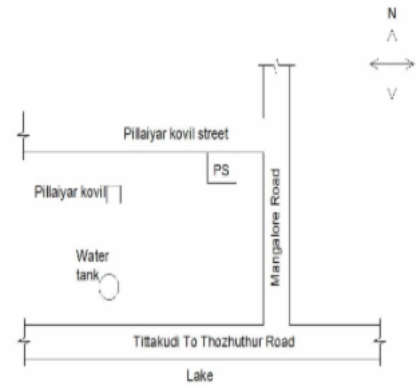

Key MAP View