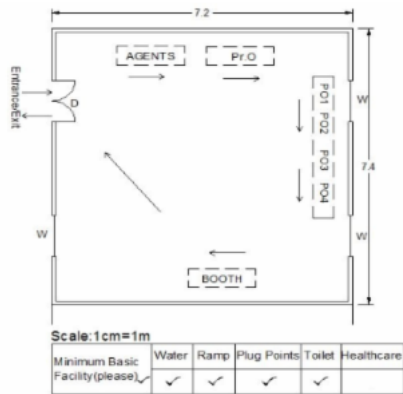

**Google Map View**

**Polling Station Building Front View**

**Polling Station Front View**

**Cad View**

**Key MAP View**

1 பெயர் : ராணி - கணவர் பெயர்: ராஜேந்திரன் - வீட்டு எண் : 0 வயது : 58 பாலினம் : பெண் Photo is available	RQA0347203	2 பெயர் : வாசுகி - கணவர் பெயர்: ராதாகிருட்டிணன் - வீட்டு எண் : 1 வயது : 63 பாலினம் : பெண் Photo is available	RQA1327881	3 பெயர் : ராஜவேந்தன் - தந்தையின் பெயர்: ராதாகிருஷ்ணன் - வீட்டு எண் : 1 வயது : 37 பாலினம் : ஆண் Photo is available	RQA0106575
4 பெயர் : பிரியதர்ஷினி - தந்தையின் பெயர்: ராஜா - வீட்டு எண் : 1 வயது : 31 பாலினம் : பெண் Photo is available	RQA0435685	5 பெயர் : புவனேஸ்வரி கணவர் பெயர்: ராஜவேந்தன் வீட்டு எண் : 1 வயது : 27 பாலினம் : பெண் Photo is available	RQA1725787	6 பெயர் : அருண் குமார் தந்தையின் பெயர்: ஜானகிராமன் வீட்டு எண் : 1/24 வயது : 29 பாலினம் : ஆண் Photo is available	RQA0893495
7 பெயர் : கீர்த்தி வர்மன் தந்தையின் பெயர்: கொளஞ்சி வீட்டு எண் : 4 வயது : 25 பாலினம் : ஆண் Photo is available	RQA0873059	8 பெயர் : காந்தி - கணவர் பெயர்: பாண்டியன் - வீட்டு எண் : 5 வயது : 53 பாலினம் : பெண் Photo is available	RQA0577148	9 பெயர் : லக்ஷ்மி பிரபா தாயின் பெயர்: காந்தி வீட்டு எண் : 5 வயது : 27 பாலினம் : பெண் Photo is available	RQA0884668
10 பெயர் : மகாராஜன் - தந்தையின் பெயர்: தண்டபாணி - வீட்டு எண் : 8 வயது : 79 பாலினம் : ஆண் Photo is available	RQA1327907	11 பெயர் : சிவப்பிரகாஷ் - தந்தையின் பெயர்: பாலுசாமி - வீட்டு எண் : 8 வயது : 33 பாலினம் : ஆண் Photo is available	RQA0254094	12 பெயர் : பிரவீன் - தந்தையின் பெயர்: சங்கர் - வீட்டு எண் : 8-45 வயது : 28 பாலினம் : ஆண் Photo is available	RQA0722348
13 பெயர் : சந்திரசேகர் - தந்தையின் பெயர்: இளையபெருமாள் - வீட்டு எண் : 9 வயது : 80 பாலினம் : ஆண் Photo is available	FFN1305168	14 பெயர் : விமலா - கணவர் பெயர்: சந்திரசேகர் - வீட்டு எண் : 9 வயது : 77 பாலினம் : பெண் Photo is available	FFN1305176	15 பெயர் : சுரேஷ் - தந்தையின் பெயர்: சந்திரசேகர் - வீட்டு எண் : 9 வயது : 51 பாலினம் : ஆண் Photo is available	FFN2233484
16 பெயர் : விஜயகுமார் - தந்தையின் பெயர்: சந்திரசேகர் - வீட்டு எண் : 9 வயது : 50 பாலினம் : ஆண் Photo is available	FFN1303676	17 பெயர் : பிரதீப் பிரபாகரன் - தந்தையின் பெயர்: சந்திரசேகரன் - வீட்டு எண் : 9 வயது : 46 பாலினம் : ஆண் Photo is available	RQA0347146	18 பெயர் : செர்லின் எப்பிபா தந்தையின் பெயர்: விஜயக்குமார் வீட்டு எண் : 9 வயது : 21 பாலினம் : பெண் Photo is available	RQA1805555
19 பெயர் : ஜெசிந்தா சந்திர ஜோதி தந்தையின் பெயர்: சுரேஷ் வீட்டு எண் : 9 வயது : 20 பாலினம் : பெண் Photo is available	RQA1823566	20 பெயர் : ஹில்டாசுன்னா - கணவர் பெயர்: விஜயகுமார் - வீட்டு எண் : 9-4B வயது : 45 பாலினம் : பெண் Photo is available	FFN2688935	21 பெயர் : ரீட்டா - கணவர் பெயர்: சுரேஷ் - வீட்டு எண் : 9-4B வயது : 41 பாலினம் : பெண் Photo is available	FFN2695872
22 பெயர் : காஞ்சனா - கணவர் பெயர்: ரவிச்சந்திரன் - வீட்டு எண் : 10 வயது : 42 பாலினம் : பெண் Photo is available	RQA1327931	23 பெயர் : ராஜ் பிரபு - தந்தையின் பெயர்: அருள்நாதன் - வீட்டு எண் : 10 வயது : 30 பாலினம் : ஆண் Photo is available	RQA0615583	24 பெயர் : சிவானந்தம் - தந்தையின் பெயர்: சுப்ரமணியன் - வீட்டு எண் : 11 வயது : 46 பாலினம் : ஆண் Photo is available	FFN2970036
25 பெயர் : பூரணி - தந்தையின் பெயர்: சிவானந்தம் - வீட்டு எண் : 11 வயது : 39 பாலினம் : பெண் Photo is available	RQA0106617	26 பெயர் : கனிமொழி - கணவர் பெயர்: சுந்தர்ராஜன் - வீட்டு எண் : 11 வயது : 39 பாலினம் : பெண் Photo is available	RQA0185504	27 பெயர் : விக்னேஷ்வரன் தந்தையின் பெயர்: முருகன் வீட்டு எண் : 11 வயது : 25 பாலினம் : ஆண் Photo is available	RQA0877050
28 பெயர் : உமாராணி - கணவர் பெயர்: ஆசைதம்பி - வீட்டு எண் : 12 வயது : 76 பாலினம் : பெண் Photo is available	RQA1327949	29 பெயர் : சாந்தி - கணவர் பெயர்: சந்திரசேகர் - வீட்டு எண் : 12 வயது : 64 பாலினம் : பெண் Photo is available	RQA1327956	30 பெயர் : அம்பாசங்கர் - தந்தையின் பெயர்: ஆசைதம்பி - வீட்டு எண் : 12 வயது : 53 பாலினம் : ஆண் Photo is available	RQA1327964