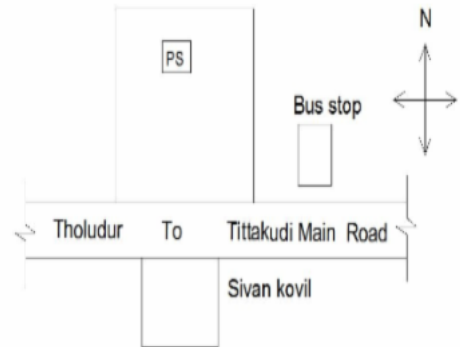

**Google Map View**

**Polling Station Building Front View**

**Polling Station Front View**

**Cad View**

**Key MAP View**

1 பெயர் : ராணி - கணவர் பெயர்: ராஜேந்திரன் - வீட்டு எண் : 0 வயது : 58 பாலினம் : பெண் Photo is available	RQA0347203	2 பெயர் : வாசுகி - கணவர் பெயர்: ராதாகிருட்டிணன் - வீட்டு எண் : 1 வயது : 63 பாலினம் : பெண் Photo is available	RQA1327881	3 பெயர் : ராஜவேந்தன் - தந்தையின் பெயர்: ராதாகிருஷ்ணன் - வீட்டு எண் : 1 வயது : 37 பாலினம் : ஆண் Photo is available	RQA0106575
4 பெயர் : பிரியதர்ஷினி - தந்தையின் பெயர்: ராஜா - வீட்டு எண் : 1 வயது : 31 பாலினம் : பெண் Photo is available	RQA0435685	5 பெயர் : புவனேஸ்வரி கணவர் பெயர்: ராஜவேந்தன் வீட்டு எண் : 1 வயது : 27 பாலினம் : பெண் Photo is available	RQA1725787	6 பெயர் : அருண் குமார் தந்தையின் பெயர்: ஜானகிராமன் வீட்டு எண் : 1/24 வயது : 29 பாலினம் : ஆண் Photo is available	RQA0893495
7 பெயர் : கீர்த்தி வர்மன் தந்தையின் பெயர்: கொளஞ்சி வீட்டு எண் : 4 வயது : 25 பாலினம் : ஆண் Photo is available	RQA0873059	8 பெயர் : காந்தி - கணவர் பெயர்: பாண்டியன் - வீட்டு எண் : 5 வயது : 53 பாலினம் : பெண் Photo is available	RQA0577148	9 பெயர் : லக்ஷ்மி பிரபா தாயின் பெயர்: காந்தி வீட்டு எண் : 5 வயது : 27 பாலினம் : பெண் Photo is available	RQA0884668
10 பெயர் : மகாராஜன் - தந்தையின் பெயர்: தண்டபாணி - வீட்டு எண் : 8 வயது : 79 பாலினம் : ஆண் Photo is available	RQA1327907	11 பெயர் : சிவப்பிரகாஷ் - தந்தையின் பெயர்: பாலுசாமி - வீட்டு எண் : 8 வயது : 33 பாலினம் : ஆண் Photo is available	RQA0254094	12 பெயர் : பிரவீன் - தந்தையின் பெயர்: சங்கர் - வீட்டு எண் : 8-45 வயது : 28 பாலினம் : ஆண் Photo is available	RQA0722348
13 பெயர் : சந்திரசேகர் - தந்தையின் பெயர்: இளையபெருமாள் - வீட்டு எண் : 9 வயது : 80 பாலினம் : ஆண் Photo is available	FFN1305168	14 பெயர் : விமலா - கணவர் பெயர்: சந்திரசேகர் - வீட்டு எண் : 9 வயது : 77 பாலினம் : பெண் Photo is available	FFN1305176	15 பெயர் : சுரேஷ் - தந்தையின் பெயர்: சந்திரசேகர் - வீட்டு எண் : 9 வயது : 51 பாலினம் : ஆண் Photo is available	FFN2233484
16 பெயர் : விஜயகுமார் - தந்தையின் பெயர்: சந்திரசேகர் - வீட்டு எண் : 9 வயது : 50 பாலினம் : ஆண் Photo is available	FFN1303676	17 பெயர் : பிரதீப் பிரபாகரன் - தந்தையின் பெயர்: சந்திரசேகரன் - வீட்டு எண் : 9 வயது : 46 பாலினம் : ஆண் Photo is available	RQA0347146	18 பெயர் : செர்லின் எப்பிபா தந்தையின் பெயர்: விஜயக்குமார் வீட்டு எண் : 9 வயது : 21 பாலினம் : பெண் Photo is available	RQA1805555
19 பெயர் : ஜெசிந்தா சந்திர ஜோதி தந்தையின் பெயர்: சுரேஷ் வீட்டு எண் : 9 வயது : 20 பாலினம் : பெண் Photo is available	RQA1823566	20 பெயர் : ஹில்டாசுன்னா - கணவர் பெயர்: விஜயகுமார் - வீட்டு எண் : 9-4B வயது : 45 பாலினம் : பெண் Photo is available	FFN2688935	21 பெயர் : ரீட்டா - கணவர் பெயர்: சுரேஷ் - வீட்டு எண் : 9-4B வயது : 41 பாலினம் : பெண் Photo is available	FFN2695872
22 பெயர் : காஞ்சனா - கணவர் பெயர்: ரவிச்சந்திரன் - வீட்டு எண் : 10 வயது : 42 பாலினம் : பெண் Photo is available	RQA1327931	23 பெயர் : ராஜ் பிரபு - தந்தையின் பெயர்: அருள்நாதன் - வீட்டு எண் : 10 வயது : 30 பாலினம் : ஆண் Photo is available	RQA0615583	24 பெயர் : சிவானந்தம் - தந்தையின் பெயர்: சுப்ரமணியன் - வீட்டு எண் : 11 வயது : 46 பாலினம் : ஆண் Photo is available	FFN2970036
25 பெயர் : பூரணி - தந்தையின் பெயர்: சிவானந்தம் - வீட்டு எண் : 11 வயது : 39 பாலினம் : பெண் Photo is available	RQA0106617	26 பெயர் : கனிமொழி - கணவர் பெயர்: சுந்தர்ராஜன் - வீட்டு எண் : 11 வயது : 39 பாலினம் : பெண் Photo is available	RQA0185504	27 பெயர் : விக்னேஷ்வரன் தந்தையின் பெயர்: முருகன் வீட்டு எண் : 11 வயது : 25 பாலினம் : ஆண் Photo is available	RQA0877050
28 பெயர் : உமாராணி - கணவர் பெயர்: ஆசைதம்பி - வீட்டு எண் : 12 வயது : 76 பாலினம் : பெண் Photo is available	RQA1327949	29 பெயர் : சாந்தி - கணவர் பெயர்: சந்திரசேகர் - வீட்டு எண் : 12 வயது : 64 பாலினம் : பெண் Photo is available	RQA1327956	30 பெயர் : அம்பாசங்கர் - தந்தையின் பெயர்: ஆசைதம்பி - வீட்டு எண் : 12 வயது : 53 பாலினம் : ஆண் Photo is available	RQA1327964