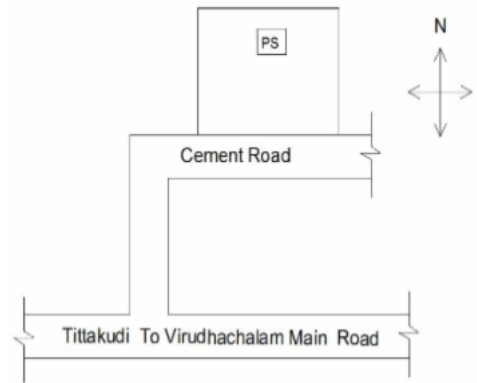

**Polling Station Building Front View**

**Polling Station Front View**

**Cad View**

**Key MAP View**

1 பெயர் : விஷ்ணுபாரத் தந்தையின் பெயர்: பாவாடை வீட்டு எண் : 0 வயது : 23 பாலினம் : ஆண் Photo is available	RQA1748623	2 பெயர் : மலர்விழி தந்தையின் பெயர்: செந்தமிழன் வீட்டு எண் : 0 வயது : 22 பாலினம் : பெண் Photo is available	RQA1765593	3 பெயர் : அன்பரசி கணவர் பெயர்: நித்யவாசகன் வீட்டு எண் : 0 வயது : 22 பாலினம் : பெண் Photo is available	RQA1801273
4 பெயர் : தமிழ்மன்னன் தந்தையின் பெயர்: இளயராஜா வீட்டு எண் : 0 வயது : 22 பாலினம் : ஆண் Photo is available	RQA1760164	5 பெயர் : சர்மிளா ச தந்தையின் பெயர்: சக்திவேல்முருகையா வீட்டு எண் : 0 வயது : 21 பாலினம் : பெண் Photo is available	RQA1838911	6 பெயர் : ராஜிவ்காந்தி - தந்தையின் பெயர்: அய்யாசாமி - வீட்டு எண் : 1 வயது : 41 பாலினம் : ஆண் Photo is available	RQA0617522
7 பெயர் : சபிதா - கணவர் பெயர்: ராஜிவ்காந்தி - வீட்டு எண் : 1 வயது : 36 பாலினம் : பெண் Photo is available	FFN3181104	8 பெயர் : தமிழ் வேந்தன் - தந்தையின் பெயர்: பெரியசாமி - வீட்டு எண் : 1 வயது : 30 பாலினம் : ஆண் Photo is available	RQA0659516	9 பெயர் : தமிழ்வாணி தந்தையின் பெயர்: தமிழ்செல்வம் வீட்டு எண் : 01 வயது : 25 பாலினம் : பெண் Photo is available	RQA0887455
10 பெயர் : மணியம்மை தந்தையின் பெயர்: செல்வராசு வீட்டு எண் : 1 வயது : 23 பாலினம் : பெண் Photo is available	RQA1748649	11 பெயர் : விமலராஜ் தந்தையின் பெயர்: காசிராஜன் வீட்டு எண் : 1 வயது : 23 பாலினம் : ஆண் Photo is available	RQA1760180	12 பெயர் : வீரவர்மன் தந்தையின் பெயர்: ரவிச்சந்திரன் வீட்டு எண் : 1 வயது : 22 பாலினம் : ஆண் Photo is available	RQA1760248
13 பெயர் : மணிமொழி தந்தையின் பெயர்: மணிகண்டன் வீட்டு எண் : 1 வயது : 22 பாலினம் : பெண் Photo is available	RQA1760271	14 பெயர் : பாண்டியன் - தந்தையின் பெயர்: ஜெயராமன் - வீட்டு எண் : 1-39 வயது : 28 பாலினம் : ஆண் Photo is available	RQA0719047	15 பெயர் : சாந்தினி - கணவர் பெயர்: கார்த்திகேயன் - வீட்டு எண் : 2-40 வயது : 32 பாலினம் : பெண் Photo is available	RQA0645069
16 பெயர் : அஞ்சலம் - கணவர் பெயர்: கிருஷ்ணமூர்த்தி - வீட்டு எண் : 3 வயது : 69 பாலினம் : பெண் Photo is available	RQA1524008	17 பெயர் : ரவிப்பிரியா தந்தையின் பெயர்: ரவிசந்திரன் வீட்டு எண் : 4 வயது : 26 பாலினம் : பெண் Photo is available	RQA1618453	18 பெயர் : அமுதா - கணவர் பெயர்: கருணாநிதி - வீட்டு எண் : 5 வயது : 62 பாலினம் : பெண் Photo is available	RQA1524024
19 பெயர் : ஸ்டாலின் - தந்தையின் பெயர்: கருணாநிதி - வீட்டு எண் : 5 வயது : 44 பாலினம் : ஆண் Photo is available	FFN1547512	20 பெயர் : பானுபிரியா - கணவர் பெயர்: ஸ்டாலின் - வீட்டு எண் : 5-1 வயது : 34 பாலினம் : பெண் Photo is available	RQA0617548	21 பெயர் : ரஞ்சன் பட்டாச்சாரியா தந்தையின் பெயர்: புகழேந்தி வீட்டு எண் : 5ஏ/17 வயது : 25 பாலினம் : ஆண் Photo is available	RQA1701846
22 பெயர் : சிலம்பரசன் - தந்தையின் பெயர்: ராஜேந்திரன் - வீட்டு எண் : 5B வயது : 36 பாலினம் : ஆண் Photo is available	RQA0350744	23 பெயர் : பரமேஸ்வரி - கணவர் பெயர்: வசந்தகுமார் - வீட்டு எண் : 6 வயது : 42 பாலினம் : பெண் Photo is available	RQA0256685	24 பெயர் : ஜெயசுதா - தாயின் பெயர்: நிர்மலா - வீட்டு எண் : 6 வயது : 41 பாலினம் : பெண் Photo is available	RQA0833723
25 பெயர் : செல்வக்குமார் - தந்தையின் பெயர்: கனகசபை - வீட்டு எண் : 6 வயது : 39 பாலினம் : ஆண் Photo is available	RQA0256586	26 பெயர் : மணிமாறன் தந்தையின் பெயர்: தனபால் வீட்டு எண் : 6/46 வயது : 29 பாலினம் : ஆண் Photo is available	RQA0719054	27 பெயர் : கோவிந்தராசு - தந்தையின் பெயர்: முனியன் - வீட்டு எண் : 7 வயது : 66 பாலினம் : ஆண் Photo is available	RQA1524032
28 பெயர் : ராணி - கணவர் பெயர்: கோவிந்தராசு - வீட்டு எண் : 7 வயது : 54 பாலினம் : பெண் Photo is available	FFN1312974	29 பெயர் : ராமசாமி - தந்தையின் பெயர்: கோவிந்தராஜன் - வீட்டு எண் : 7-2 வயது : 42 பாலினம் : ஆண் Photo is available	RQA0617464	30 பெயர் : மணிமொழி - கணவர் பெயர்: கென்சன்பிரபு - வீட்டு எண் : 8 வயது : 39 பாலினம் : பெண் Photo is available	RQA0134320