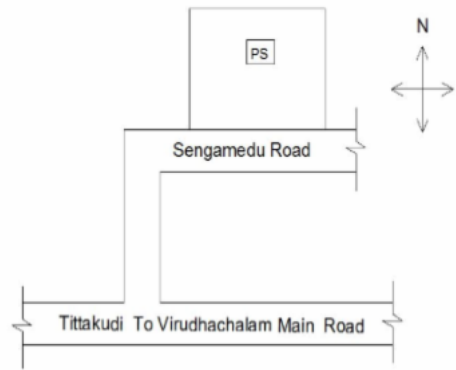

Key MAP View