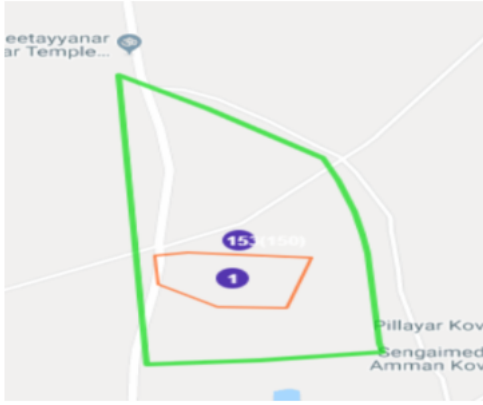

Nazri Naksha