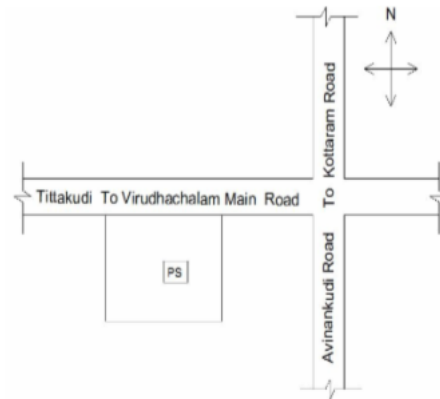

Key MAP View