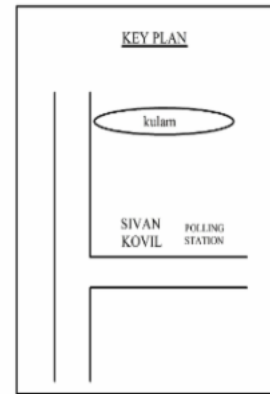

Google Map View

Polling Station Building Front View

Polling Station Front View

Cad View

Key MAP View

1 பெயர் : காயத்ரி கணவர் பெயர் : சிவலிங்கம் வீட்டு எண் : 0 வயது : 27 பாலினம் : பெண் Photo is available	RQA1788645	2 பெயர் : செல்லமுத்து - தந்தையின் பெயர்: பெரியசாமி - வீட்டு எண் : 1 வயது : 64 பாலினம் : ஆண் Photo is available	RQA1319375	3 பெயர் : சாந்தி - கணவர் பெயர்: செல்லமுத்து - வீட்டு எண் : 1 வயது : 61 பாலினம் : பெண் Photo is available	RQA1319383
4 பெயர் : லாவன்யா - கணவர் பெயர்: மாரிமுத்து - வீட்டு எண் : 1 வயது : 35 பாலினம் : பெண் Photo is available	RQA0724815	5 பெயர் : சரத்பாபு - தந்தையின் பெயர்: சுப்ரமணியன் - வீட்டு எண் : 1 வயது : 29 பாலினம் : ஆண் Photo is available	RQA0622134	6 பெயர் : செல்வலட்சுமி தந்தையின் பெயர்: செல்லமுத்து வீட்டு எண் : 1 வயது : 22 பாலினம் : பெண் Photo is available	RQA1763846
7 பெயர் : கவியரசன் தந்தையின் பெயர்: வென்கடேசன் வீட்டு எண் : 1 வயது : 21 பாலினம் : ஆண் Photo is available	RQA1808427	8 பெயர் : குமார் - தந்தையின் பெயர்: வீரமுத்து - வீட்டு எண் : 1E வயது : 39 பாலினம் : ஆண் Photo is available	RQA0357780	9 பெயர் : சின்னராஜா - தந்தையின் பெயர்: வீரமுத்து - வீட்டு எண் : 1E வயது : 35 பாலினம் : ஆண் Photo is available	RQA0357921
10 பெயர் : சதீஷ்குமார் - தந்தையின் பெயர்: சுப்ரமணியன் - வீட்டு எண் : 1E வயது : 34 பாலினம் : ஆண் Photo is available	RQA0357798	11 பெயர் : விக்னேஷ் - தந்தையின் பெயர்: கதிர்வேல் - வீட்டு எண் : 1E வயது : 32 பாலினம் : ஆண் Photo is available	RQA0357822	12 பெயர் : செந்தமிழ்ச்செல்வன் - தந்தையின் பெயர்: செல்லமுத்து - வீட்டு எண் : 1E வயது : 32 பாலினம் : ஆண் Photo is available	RQA0357905
13 பெயர் : அஞ்சலை - கணவர் பெயர்: பொன்னுசாமி - வீட்டு எண் : 2 வயது : 79 பாலினம் : பெண் Photo is available	RQA1319409	14 பெயர் : கலியன் - தந்தையின் பெயர்: பொன்னுசாமி - வீட்டு எண் : 2 வயது : 62 பாலினம் : ஆண் Photo is available	FFN2304210	15 பெயர் : சுலோச்சனா - கணவர் பெயர்: கலியன் - வீட்டு எண் : 2 வயது : 59 பாலினம் : பெண் Photo is available	RQA1319417
16 பெயர் : ராஜலக்ஷ்மி கணவர் பெயர்: ஸ்டாலின் வீட்டு எண் : 2 வயது : 33 பாலினம் : பெண் Photo is available	RQA1752823	17 பெயர் : ஷோபா கணவர் பெயர்: மருதுபாண்டியன் வீட்டு எண் : 2 வயது : 30 பாலினம் : பெண் Photo is available	RQA1788652	18 பெயர் : வேலுசாமி தந்தையின் பெயர்: சந்திரகாசன் வீட்டு எண் : 2/82 வயது : 23 பாலினம் : ஆண் Photo is available	RQA1671692
19 பெயர் : அனந்த குமரி வேலுசாமி தந்தையின் பெயர்: வேலுசாமி வீட்டு எண் : 2/82 வயது : 23 பாலினம் : பெண் Photo is available	RQA1904606	20 பெயர் : நிலவழகன் லக்ஷ்மணன் தந்தையின் பெயர்: லக்ஷ்மணன் வீட்டு எண் : 2/136 வயது : 20 பாலினம் : ஆண் Photo is available	RQA1904622	21 பெயர் : பழனிவேல் - தந்தையின் பெயர்: ராமசாமி - வீட்டு எண் : 2-158 வயது : 56 பாலினம் : ஆண் Photo is available	RQA0785543
22 பெயர் : தீபன் ராஜேந்திரன் தந்தையின் பெயர்: ராஜேந்திரன் வீட்டு எண் : 2/163 வயது : 21 பாலினம் : ஆண் Photo is available	RQA1904739	23 பெயர் : முத்துலெட்சுமி - தாயின் பெயர்: சுபத்ரா - வீட்டு எண் : 2-166 வயது : 33 பாலினம் : பெண் Photo is available	RQA0357988	24 பெயர் : சில்பாகிருஷ்ணவேணி - தந்தையின் பெயர்: பழனிமுத்து - வீட்டு எண் : 2-166 வயது : 29 பாலினம் : பெண் Photo is available	RQA0763557
25 பெயர் : தனலட்சுமி - தந்தையின் பெயர்: பழனிமுத்து - வீட்டு எண் : 2-166 வயது : 28 பாலினம் : பெண் Photo is available	RQA0710244	26 பெயர் : வேலுசாமி - தந்தையின் பெயர்: ராஜேந்திரன் - வீட்டு எண் : 2-209 வயது : 27 பாலினம் : ஆண் Photo is available	RQA0834549	27 பெயர் : கவிவளவன் தந்தையின் பெயர்: முருகப்பன் வீட்டு எண் : 2/215 வயது : 24 பாலினம் : ஆண் Photo is available	RQA1921444
28 பெயர் : தெய்வானை ரா தந்தையின் பெயர்: ராமசந்திரன் வீட்டு எண் : 2/252 வயது : 20 பாலினம் : பெண் Photo is available	RQA1954338	29 பெயர் : மதிவாணன் தந்தையின் பெயர்: சிவபர்காஷம் வீட்டு எண் : 2/257 வயது : 21 பாலினம் : ஆண் Photo is available	RQA1837186	30 பெயர் : ரஞ்சிதா - தந்தையின் பெயர்: ராதா - வீட்டு எண் : 2-265 வயது : 28 பாலினம் : பெண் Photo is available	RQA0724849