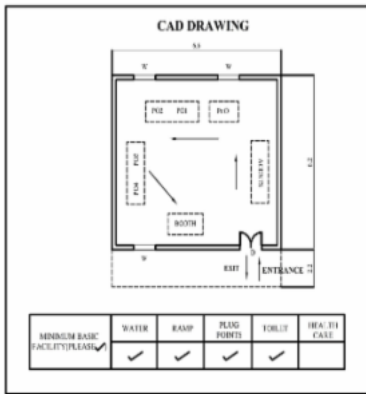

Google Map View

Polling Station Building Front View

Polling Station Front View

Cad View

Key MAP View

1 பெயர் : காயத்ரி கணவர் பெயர் : சிவலிங்கம் வீட்டு எண் : 0 வயது : 27 பாலினம் : பெண் Photo is available	RQA1788645	2 பெயர் : செல்லமுத்து - தந்தையின் பெயர்: பெரியசாமி - வீட்டு எண் : 1 வயது : 64 பாலினம் : ஆண் Photo is available	RQA1319375	3 பெயர் : சாந்தி - கணவர் பெயர்: செல்லமுத்து - வீட்டு எண் : 1 வயது : 61 பாலினம் : பெண் Photo is available	RQA1319383
4 பெயர் : லாவன்யா - கணவர் பெயர்: மாரிமுத்து - வீட்டு எண் : 1 வயது : 35 பாலினம் : பெண் Photo is available	RQA0724815	5 பெயர் : சரத்பாபு - தந்தையின் பெயர்: சுப்ரமணியன் - வீட்டு எண் : 1 வயது : 29 பாலினம் : ஆண் Photo is available	RQA0622134	6 பெயர் : செல்வலட்சுமி தந்தையின் பெயர்: செல்லமுத்து வீட்டு எண் : 1 வயது : 22 பாலினம் : பெண் Photo is available	RQA1763846
7 பெயர் : கவியரசன் தந்தையின் பெயர்: வென்கடேசன் வீட்டு எண் : 1 வயது : 21 பாலினம் : ஆண் Photo is available	RQA1808427	8 பெயர் : குமார் - தந்தையின் பெயர்: வீரமுத்து - வீட்டு எண் : 1E வயது : 39 பாலினம் : ஆண் Photo is available	RQA0357780	9 பெயர் : சின்னராஜா - தந்தையின் பெயர்: வீரமுத்து - வீட்டு எண் : 1E வயது : 35 பாலினம் : ஆண் Photo is available	RQA0357921
10 பெயர் : சதீஷ்குமார் - தந்தையின் பெயர்: சுப்ரமணியன் - வீட்டு எண் : 1E வயது : 34 பாலினம் : ஆண் Photo is available	RQA0357798	11 பெயர் : விக்னேஷ் - தந்தையின் பெயர்: கதிர்வேல் - வீட்டு எண் : 1E வயது : 32 பாலினம் : ஆண் Photo is available	RQA0357822	12 பெயர் : செந்தமிழ்ச்செல்வன் - தந்தையின் பெயர்: செல்லமுத்து - வீட்டு எண் : 1E வயது : 32 பாலினம் : ஆண் Photo is available	RQA0357905
13 பெயர் : அஞ்சலை - கணவர் பெயர்: பொன்னுசாமி - வீட்டு எண் : 2 வயது : 79 பாலினம் : பெண் Photo is available	RQA1319409	14 பெயர் : கலியன் - தந்தையின் பெயர்: பொன்னுசாமி - வீட்டு எண் : 2 வயது : 62 பாலினம் : ஆண் Photo is available	FFN2304210	15 பெயர் : சுலோச்சனா - கணவர் பெயர்: கலியன் - வீட்டு எண் : 2 வயது : 59 பாலினம் : பெண் Photo is available	RQA1319417
16 பெயர் : ராஜலக்ஷ்மி கணவர் பெயர்: ஸ்டாலின் வீட்டு எண் : 2 வயது : 33 பாலினம் : பெண் Photo is available	RQA1752823	17 பெயர் : ஷோபா கணவர் பெயர்: மருதுபாண்டியன் வீட்டு எண் : 2 வயது : 30 பாலினம் : பெண் Photo is available	RQA1788652	18 பெயர் : வேலுசாமி தந்தையின் பெயர்: சந்திரகாசன் வீட்டு எண் : 2/82 வயது : 23 பாலினம் : ஆண் Photo is available	RQA1671692
19 பெயர் : அனந்த குமரி வேலுசாமி தந்தையின் பெயர்: வேலுசாமி வீட்டு எண் : 2/82 வயது : 23 பாலினம் : பெண் Photo is available	RQA1904606	20 பெயர் : நிலவழகன் லக்ஷ்மணன் தந்தையின் பெயர்: லக்ஷ்மணன் வீட்டு எண் : 2/136 வயது : 20 பாலினம் : ஆண் Photo is available	RQA1904622	21 பெயர் : பழனிவேல் - தந்தையின் பெயர்: ராமசாமி - வீட்டு எண் : 2-158 வயது : 56 பாலினம் : ஆண் Photo is available	RQA0785543
22 பெயர் : தீபன் ராஜேந்திரன் தந்தையின் பெயர்: ராஜேந்திரன் வீட்டு எண் : 2/163 வயது : 21 பாலினம் : ஆண் Photo is available	RQA1904739	23 பெயர் : முத்துலெட்சுமி - தாயின் பெயர்: சுபத்ரா - வீட்டு எண் : 2-166 வயது : 33 பாலினம் : பெண் Photo is available	RQA0357988	24 பெயர் : சில்பாகிருஷ்ணவேணி - தந்தையின் பெயர்: பழனிமுத்து - வீட்டு எண் : 2-166 வயது : 29 பாலினம் : பெண் Photo is available	RQA0763557
25 பெயர் : தனலட்சுமி - தந்தையின் பெயர்: பழனிமுத்து - வீட்டு எண் : 2-166 வயது : 28 பாலினம் : பெண் Photo is available	RQA0710244	26 பெயர் : வேலுசாமி - தந்தையின் பெயர்: ராஜேந்திரன் - வீட்டு எண் : 2-209 வயது : 27 பாலினம் : ஆண் Photo is available	RQA0834549	27 பெயர் : கவிவளவன் தந்தையின் பெயர்: முருகப்பன் வீட்டு எண் : 2/215 வயது : 24 பாலினம் : ஆண் Photo is available	RQA1921444
28 பெயர் : தெய்வானை ரா தந்தையின் பெயர்: ராமசந்திரன் வீட்டு எண் : 2/252 வயது : 20 பாலினம் : பெண் Photo is available	RQA1954338	29 பெயர் : மதிவாணன் தந்தையின் பெயர்: சிவபர்காஷம் வீட்டு எண் : 2/257 வயது : 21 பாலினம் : ஆண் Photo is available	RQA1837186	30 பெயர் : ரஞ்சிதா - தந்தையின் பெயர்: ராதா - வீட்டு எண் : 2-265 வயது : 28 பாலினம் : பெண் Photo is available	RQA0724849