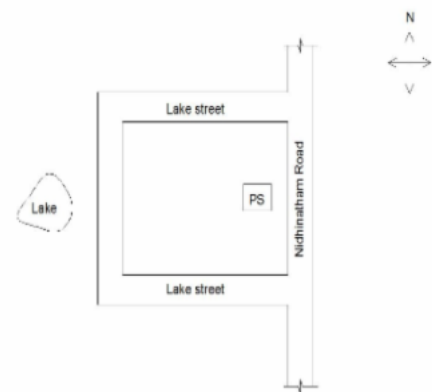

Google Map View

Polling Station Building Front View

Polling Station Front View

Cad View

Scale: 1cm=1m

Minimum Basic Facility (please)	Water	Ramp	Plug Points	Toilet	Healthcare
	✓	✓	✓	✓	

Key MAP View

1	RQA1688837	பெயர் : அரவிந்த்சாமி தாயின் பெயர் : சந்திரா வீட்டு எண் : 0 வயது : 23 பாலினம் : ஆண்	Photo is available	2	RQA0200196	பெயர் : ராமகிருஷ்ணன் - தந்தையின் பெயர் : இளையபெருமாள் வீட்டு எண் : 1 வயது : 49 பாலினம் : ஆண்	Photo is available	3	RQA0199638	பெயர் : மணிகண்டன் - தந்தையின் பெயர் : ரெங்கநாதன் - வீட்டு எண் : 1 வயது : 33 பாலினம் : ஆண்	Photo is available
4	RQA1736032	பெயர் : சந்தோஷ் தந்தையின் பெயர் : ராமமூர்த்தி வீட்டு எண் : 1 வயது : 23 பாலினம் : ஆண்	Photo is available	5	RQA1689157	பெயர் : செல்வபாரதி தந்தையின் பெயர் : சின்னதுரை வீட்டு எண் : 1/96ஏ வயது : 24 பாலினம் : பெண்	Photo is available	6	RQA0449959	பெயர் : அருண் குமார் - தந்தையின் பெயர் : சிவசிதம்பரம் - வீட்டு எண் : 1/147 வயது : 31 பாலினம் : ஆண்	Photo is available
7	RQA0449942	பெயர் : சத்தியசிவா - தந்தையின் பெயர் : கலியன் - வீட்டு எண் : 2 வயது : 41 பாலினம் : ஆண்	Photo is available	8	RQA0781849	பெயர் : கருப்பையன் - தந்தையின் பெயர் : செல்வராசு - வீட்டு எண் : 2-32 வயது : 38 பாலினம் : ஆண்	Photo is available	9	RQA0841668	பெயர் : ஆனந்தி தந்தையின் பெயர் : ராஜேந்திரன் வீட்டு எண் : 2-60 வயது : 27 பாலினம் : பெண்	Photo is available
10	RQA0200014	பெயர் : இளவரசி - கணவர் பெயர் : ரமேஷ்குமார் - வீட்டு எண் : 12 வயது : 35 பாலினம் : பெண்	Photo is available	11	RQA0781948	பெயர் : சோபனா - கணவர் பெயர் : பழனிச்சாமி - வீட்டு எண் : 15-2 வயது : 41 பாலினம் : பெண்	Photo is available	12	RQA0877134	பெயர் : இளையராஜா தந்தையின் பெயர் : சுப்ரமணியன் வீட்டு எண் : 17/2 வயது : 36 பாலினம் : ஆண்	Photo is available
13	RQA0200188	பெயர் : கருப்பையன் - தந்தையின் பெயர் : ரெங்கநாதன் - வீட்டு எண் : 18 வயது : 40 பாலினம் : ஆண்	Photo is available	14	RQA1948587	பெயர் : அனுஷிய ஜெ தந்தையின் பெயர் : ஜெயராமன் கோ ஜெயராமன் கோ வீட்டு எண் : 23ஏ வயது : 19 பாலினம் : பெண்	Photo is available	15	RQA0362863	பெயர் : உத்தமசெல்வன் - தந்தையின் பெயர் : ஆறுமுகம் - வீட்டு எண் : 24-2 வயது : 33 பாலினம் : ஆண்	Photo is available
16	RQA1729151	பெயர் : மகேஸ்வரி தந்தையின் பெயர் : ராஜ்குமார் வீட்டு எண் : 33/2 வயது : 28 பாலினம் : பெண்	Photo is available	17	RQA0362897	பெயர் : அசோக்ராஜ் - தந்தையின் பெயர் : கொளஞ்சியப்பா - வீட்டு எண் : 38-2 வயது : 38 பாலினம் : ஆண்	Photo is available	18	RQA0703868	பெயர் : தமிழ்ச்செல்வி - தந்தையின் பெயர் : அசோக்ராஜ் - வீட்டு எண் : 38-2 வயது : 28 பாலினம் : பெண்	Photo is available
19	RQA0544148	பெயர் : புவனேஸ்வரி - கணவர் பெயர் : கருப்பையா - வீட்டு எண் : 40 வயது : 36 பாலினம் : பெண்	Photo is available	20	RQA0362913	பெயர் : மணிகண்டன் - தந்தையின் பெயர் : கோவிந்தராசு - வீட்டு எண் : 40-2 வயது : 32 பாலினம் : ஆண்	Photo is available	21	RQA0450023	பெயர் : மணிமேகலை - கணவர் பெயர் : முத்துக்குமார் - வீட்டு எண் : 41-2 வயது : 32 பாலினம் : பெண்	Photo is available
22	RQA0876847	பெயர் : அம்சலேகா கணவர் பெயர் : அன்பழகன் வீட்டு எண் : 42சி/2 வயது : 31 பாலினம் : பெண்	Photo is available	23	RQA0877522	பெயர் : சிவசக்தி கணவர் பெயர் : ரஞ்சித்குமார் வீட்டு எண் : 44/ஏ வயது : 26 பாலினம் : பெண்	Photo is available	24	RQA0872614	பெயர் : அலெக்சாண்டிரியன் தந்தையின் பெயர் : ஆறுமுகம் வீட்டு எண் : 44/ஏ வயது : 25 பாலினம் : ஆண்	Photo is available
25	RQA0199695	பெயர் : கொளஞ்சி - கணவர் பெயர் : மணிவண்ணன் - வீட்டு எண் : 47 வயது : 55 பாலினம் : பெண்	Photo is available	26	RQA0882720	பெயர் : சரவணன் தந்தையின் பெயர் : குமார் வீட்டு எண் : 54 வயது : 25 பாலினம் : ஆண்	Photo is available	# 27	RQA0883736	பெயர் : ஜெயகொடி தந்தையின் பெயர் : ரெங்கநாதன் வீட்டு எண் : 54/2 வயது : 32 பாலினம் : பெண்	Photo is available
28	RQA0882209	பெயர் : சிலம்பரசி கணவர் பெயர் : வெங்கடேசபெருமாள் வீட்டு எண் : 70/C வயது : 25 பாலினம் : பெண்	Photo is available	29	RQA0450338	பெயர் : சாந்தி - கணவர் பெயர் : சக்திவேல் - வீட்டு எண் : 73 வயது : 35 பாலினம் : பெண்	Photo is available	30	RQA0362855	பெயர் : சாமிராஜா - தந்தையின் பெயர் : கலியபெருமாள் - வீட்டு எண் : 77-1 வயது : 50 பாலினம் : ஆண்	Photo is available