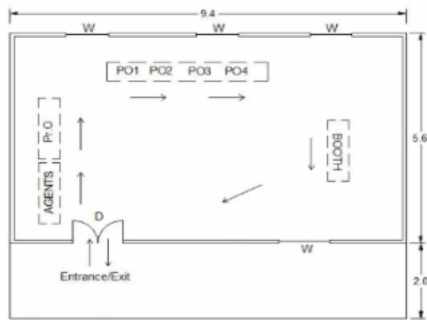

Google Map View

Polling Station Building Front View

Polling Station Front View

Cad View

Scale: 1cm=1m

Minimum Basic Facility (please)	Water	Ramp	Plug Points	Toilet	Healthcare
	✓	✓	✓	✓	

Key MAP View

1	RQA1688837	பெயர் : அரவிந்த்சாமி தாயின் பெயர் : சந்திரா வீட்டு எண் : 0 வயது : 23 பாலினம் : ஆண்	Photo is available	2	RQA0200196	பெயர் : ராமகிருஷ்ணன் - தந்தையின் பெயர் : இளையபெருமாள் வீட்டு எண் : 1 வயது : 49 பாலினம் : ஆண்	Photo is available	3	RQA0199638	பெயர் : மணிகண்டன் - தந்தையின் பெயர் : ரெங்கநாதன் - வீட்டு எண் : 1 வயது : 33 பாலினம் : ஆண்	Photo is available
4	RQA1736032	பெயர் : சந்தோஷ் தந்தையின் பெயர் : ராமமூர்த்தி வீட்டு எண் : 1 வயது : 23 பாலினம் : ஆண்	Photo is available	5	RQA1689157	பெயர் : செல்வபாரதி தந்தையின் பெயர் : சின்னதுரை வீட்டு எண் : 1/96ஏ வயது : 24 பாலினம் : பெண்	Photo is available	6	RQA0449959	பெயர் : அருண் குமார் - தந்தையின் பெயர் : சிவசிதம்பரம் - வீட்டு எண் : 1/147 வயது : 31 பாலினம் : ஆண்	Photo is available
7	RQA0449942	பெயர் : சத்தியசிவா - தந்தையின் பெயர் : கலியன் - வீட்டு எண் : 2 வயது : 41 பாலினம் : ஆண்	Photo is available	8	RQA0781849	பெயர் : கருப்பையன் - தந்தையின் பெயர் : செல்வராசு - வீட்டு எண் : 2-32 வயது : 38 பாலினம் : ஆண்	Photo is available	9	RQA0841668	பெயர் : ஆனந்தி தந்தையின் பெயர் : ராஜேந்திரன் வீட்டு எண் : 2-60 வயது : 27 பாலினம் : பெண்	Photo is available
10	RQA0200014	பெயர் : இளவரசி - கணவர் பெயர் : ரமேஷ்குமார் - வீட்டு எண் : 12 வயது : 35 பாலினம் : பெண்	Photo is available	11	RQA0781948	பெயர் : சோபனா - கணவர் பெயர் : பழனிச்சாமி - வீட்டு எண் : 15-2 வயது : 41 பாலினம் : பெண்	Photo is available	12	RQA0877134	பெயர் : இளையராஜா தந்தையின் பெயர் : சுப்ரமணியன் வீட்டு எண் : 17/2 வயது : 36 பாலினம் : ஆண்	Photo is available
13	RQA0200188	பெயர் : கருப்பையன் - தந்தையின் பெயர் : ரெங்கநாதன் - வீட்டு எண் : 18 வயது : 40 பாலினம் : ஆண்	Photo is available	14	RQA1948587	பெயர் : அனுஷிய ஜெ தந்தையின் பெயர் : ஜெயராமன் கோ ஜெயராமன் கோ வீட்டு எண் : 23ஏ வயது : 19 பாலினம் : பெண்	Photo is available	15	RQA0362863	பெயர் : உத்தமசெல்வன் - தந்தையின் பெயர் : ஆறுமுகம் - வீட்டு எண் : 24-2 வயது : 33 பாலினம் : ஆண்	Photo is available
16	RQA1729151	பெயர் : மகேஸ்வரி தந்தையின் பெயர் : ராஜ்குமார் வீட்டு எண் : 33/2 வயது : 28 பாலினம் : பெண்	Photo is available	17	RQA0362897	பெயர் : அசோக்ராஜ் - தந்தையின் பெயர் : கொளஞ்சியப்பா - வீட்டு எண் : 38-2 வயது : 38 பாலினம் : ஆண்	Photo is available	18	RQA0703868	பெயர் : தமிழ்ச்செல்வி - தந்தையின் பெயர் : அசோக்ராஜ் - வீட்டு எண் : 38-2 வயது : 28 பாலினம் : பெண்	Photo is available
19	RQA0544148	பெயர் : புவனேஸ்வரி - கணவர் பெயர் : கருப்பையா - வீட்டு எண் : 40 வயது : 36 பாலினம் : பெண்	Photo is available	20	RQA0362913	பெயர் : மணிகண்டன் - தந்தையின் பெயர் : கோவிந்தராசு - வீட்டு எண் : 40-2 வயது : 32 பாலினம் : ஆண்	Photo is available	21	RQA0450023	பெயர் : மணிமேகலை - கணவர் பெயர் : முத்துக்குமார் - வீட்டு எண் : 41-2 வயது : 32 பாலினம் : பெண்	Photo is available
22	RQA0876847	பெயர் : அம்சலேகா கணவர் பெயர் : அன்பழகன் வீட்டு எண் : 42சி/2 வயது : 31 பாலினம் : பெண்	Photo is available	23	RQA0877522	பெயர் : சிவசக்தி கணவர் பெயர் : ரஞ்சித்குமார் வீட்டு எண் : 44/ஏ வயது : 26 பாலினம் : பெண்	Photo is available	24	RQA0872614	பெயர் : அலெக்சாண்டிரியன் தந்தையின் பெயர் : ஆறுமுகம் வீட்டு எண் : 44/ஏ வயது : 25 பாலினம் : ஆண்	Photo is available
25	RQA0199695	பெயர் : கொளஞ்சி - கணவர் பெயர் : மணிவண்ணன் - வீட்டு எண் : 47 வயது : 55 பாலினம் : பெண்	Photo is available	26	RQA0882720	பெயர் : சரவணன் தந்தையின் பெயர் : குமார் வீட்டு எண் : 54 வயது : 25 பாலினம் : ஆண்	Photo is available	# 27	RQA0883736	பெயர் : ஜெயகொடி தந்தையின் பெயர் : ரெங்கநாதன் வீட்டு எண் : 54/2 வயது : 32 பாலினம் : பெண்	Photo is available
28	RQA0882209	பெயர் : சிலம்பரசி கணவர் பெயர் : வெங்கடேசபெருமாள் வீட்டு எண் : 70/C வயது : 25 பாலினம் : பெண்	Photo is available	29	RQA0450338	பெயர் : சாந்தி - கணவர் பெயர் : சக்திவேல் - வீட்டு எண் : 73 வயது : 35 பாலினம் : பெண்	Photo is available	30	RQA0362855	பெயர் : சாமிராஜா - தந்தையின் பெயர் : கலியபெருமாள் - வீட்டு எண் : 77-1 வயது : 50 பாலினம் : ஆண்	Photo is available