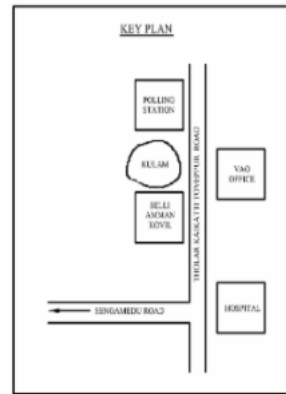

வாக்காளர் பதிவு அலுவலரின்
கையொப்பம்

Nazri Naksha

Google Map View

Polling Station Building Front View

Polling Station Front View

Cad View

Key MAP View

| | | | | | |
|--|------------|---|------------|--|------------|
| 1 பெயர் : ராஜலெட்சுமி கணவர் பெயர்: திருமூர்த்தி வீட்டு எண் : 0 வயது : 28 பாலினம் : பெண் Photo is available | RQA0932418 | 2 பெயர் : செல்லமுத்து தந்தையின் பெயர்: மாரி வீட்டு எண் : 1 வயது : 69 பாலினம் : ஆண் Photo is available | RQA0904078 | 3 பெயர் : உமா கணவர் பெயர்: ஆதிவேல் வீட்டு எண் : 1 வயது : 23 பாலினம் : பெண் Photo is available | RQA1722180 |
| 4 பெயர் : சத்திய பிரியா கணவர் பெயர்: சஞ்சய் குமார் வீட்டு எண் : 1 வயது : 23 பாலினம் : பெண் Photo is available | RQA1974427 | 5 பெயர் : அருணா கணவர் பெயர்: மணிவாசகம் வீட்டு எண் : 1/13 வயது : 33 பாலினம் : பெண் Photo is available | RQA1721976 | 6 பெயர் : துளசி கணவர் பெயர்: பாக்கியராஜ் வீட்டு எண் : 1/37 வயது : 26 பாலினம் : பெண் Photo is available | RQA1721349 |
| 7 பெயர் : ராகேஷ் மதியழகன் தந்தையின் பெயர்: மதியழகன் - வீட்டு எண் : 1-40 வயது : 27 பாலினம் : ஆண் Photo is available | RQA0781716 | 8 பெயர் : ஜெயதேவி தந்தையின் பெயர்: செல்வராசு வீட்டு எண் : 1/133 வயது : 22 பாலினம் : பெண் Photo is available | RQA1766310 | 9 பெயர் : ஆகாஷ் தந்தையின் பெயர்: செல்லப்பெருமாள் வீட்டு எண் : 1/141 வயது : 19 பாலினம் : ஆண் Photo is available | RQA1955764 |
| 10 பெயர் : சங்கீதா கணவர் பெயர்: ராஜீவ்காந்தி வீட்டு எண் : 1-147 வயது : 28 பாலினம் : பெண் Photo is available | RQA0902411 | 11 பெயர் : ராகுல்திராவிட் தந்தையின் பெயர்: மதியழகன் வீட்டு எண் : 1/148 வயது : 26 பாலினம் : ஆண் Photo is available | RQA0909416 | 12 பெயர் : ராமசாமி - தந்தையின் பெயர்: முருகேசன் - வீட்டு எண் : 1-152 வயது : 38 பாலினம் : ஆண் Photo is available | FFN3139516 |
| 13 பெயர் : வினாயகச்செல்வம் - தந்தையின் பெயர்: முருகேசன் - வீட்டு எண் : 1-152 வயது : 32 பாலினம் : ஆண் Photo is available | RQA0450593 | 14 பெயர் : சரவணகுமார் - தந்தையின் பெயர்: சுப்ரமணியன் - வீட்டு எண் : 1-157 வயது : 27 பாலினம் : ஆண் Photo is available | RQA0781625 | 15 பெயர் : அன்பரசி கணவர் பெயர்: சத்தியன் வீட்டு எண் : 1-182ஏ வயது : 32 பாலினம் : பெண் Photo is available | RQA0932277 |
| 16 பெயர் : ஆனந்தவேல் தந்தையின் பெயர்: சின்னதம்பி வீட்டு எண் : 1/186 வயது : 24 பாலினம் : ஆண் Photo is available | RQA1638907 | 17 பெயர் : ராகுல் தந்தையின் பெயர்: பிச்சப்பிள்ளை வீட்டு எண் : 1/269 வயது : 23 பாலினம் : ஆண் Photo is available | RQA1722230 | 18 பெயர் : அறிவுச்சுடர் தந்தையின் பெயர்: பன்னிர்செல்வம் வீட்டு எண் : 1/293 வயது : 24 பாலினம் : ஆண் Photo is available | RQA1632033 |
| 19 பெயர் : ராஜீவ்காந்தி - தந்தையின் பெயர்: தேவேந்திரன் - வீட்டு எண் : 1-417 வயது : 28 பாலினம் : ஆண் Photo is available | RQA0781518 | 20 பெயர் : செந்தமிழ்செல்வி கணவர் பெயர்: வினோத் வீட்டு எண் : 2/265 வயது : 23 பாலினம் : பெண் Photo is available | RQA1722222 | 21 பெயர் : வீரமணி தந்தையின் பெயர்: சுப்ரமணியன் வீட்டு எண் : 4 வயது : 26 பாலினம் : ஆண் Photo is available | RQA1721794 |
| 22 பெயர் : ஆனந்தராஜ் தந்தையின் பெயர்: ஆறுமுகம் வீட்டு எண் : 7 வயது : 24 பாலினம் : ஆண் Photo is available | RQA1721844 | 23 பெயர் : அரவிந்தன் தாயின் பெயர்: அமுதா வீட்டு எண் : 10 வயது : 25 பாலினம் : ஆண் Photo is available | RQA1631852 | 24 பெயர் : சதிஷ் தந்தையின் பெயர்: அண்ணாதுரை வீட்டு எண் : 10 வயது : 25 பாலினம் : ஆண் Photo is available | RQA1632140 |
| 25 பெயர் : மகேஸ்வரி கணவர் பெயர்: திருமாவளவன் வீட்டு எண் : 11 வயது : 28 பாலினம் : பெண் Photo is available | RQA1721430 | 26 பெயர் : சிந்தியா தந்தையின் பெயர்: உதயசூரியன் வீட்டு எண் : 11 வயது : 22 பாலினம் : பெண் Photo is available | RQA1799634 | 27 பெயர் : தேவராஜ் - தந்தையின் பெயர்: தேவேந்திரன் - வீட்டு எண் : 11-48 வயது : 36 பாலினம் : ஆண் Photo is available | RQA0057612 |
| 28 பெயர் : முத்துலட்சுமி கணவர் பெயர்: மணிகண்டன் வீட்டு எண் : 12 வயது : 23 பாலினம் : பெண் Photo is available | RQA1722206 | 29 பெயர் : அருணா - தந்தையின் பெயர்: தனபால் - வீட்டு எண் : 25 வயது : 28 பாலினம் : பெண் Photo is available | RQA0703280 | 30 பெயர் : ஜானகி தந்தையின் பெயர்: தனபால் வீட்டு எண் : 25 வயது : 25 பாலினம் : பெண் Photo is available | RQA0932384 |