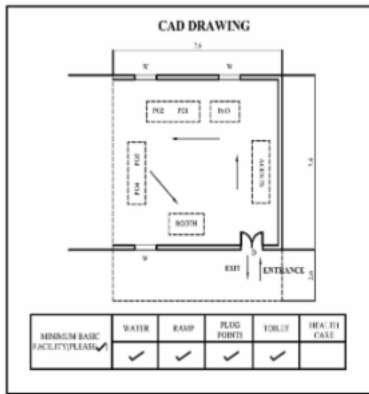

வாக்காளர் பதிவு அலுவலரின்
கையொப்பம்

Nazri Naksha

Google Map View

Polling Station Building Front View

Polling Station Front View

Cad View

Key MAP View

| | | | | | |
|--|------------|---|------------|--|------------|
| 1 பெயர் : ராஜலெட்சுமி கணவர் பெயர்: திருமூர்த்தி வீட்டு எண் : 0 வயது : 28 பாலினம் : பெண் Photo is available | RQA0932418 | 2 பெயர் : செல்லமுத்து தந்தையின் பெயர்: மாரி வீட்டு எண் : 1 வயது : 69 பாலினம் : ஆண் Photo is available | RQA0904078 | 3 பெயர் : உமா கணவர் பெயர்: ஆதிவேல் வீட்டு எண் : 1 வயது : 23 பாலினம் : பெண் Photo is available | RQA1722180 |
| 4 பெயர் : சத்திய பிரியா கணவர் பெயர்: சஞ்சய் குமார் வீட்டு எண் : 1 வயது : 23 பாலினம் : பெண் Photo is available | RQA1974427 | 5 பெயர் : அருணா கணவர் பெயர்: மணிவாசகம் வீட்டு எண் : 1/13 வயது : 33 பாலினம் : பெண் Photo is available | RQA1721976 | 6 பெயர் : துளசி கணவர் பெயர்: பாக்கியராஜ் வீட்டு எண் : 1/37 வயது : 26 பாலினம் : பெண் Photo is available | RQA1721349 |
| 7 பெயர் : ராகேஷ் மதியழகன் தந்தையின் பெயர்: மதியழகன் - வீட்டு எண் : 1-40 வயது : 27 பாலினம் : ஆண் Photo is available | RQA0781716 | 8 பெயர் : ஜெயதேவி தந்தையின் பெயர்: செல்வராசு வீட்டு எண் : 1/133 வயது : 22 பாலினம் : பெண் Photo is available | RQA1766310 | 9 பெயர் : ஆகாஷ் தந்தையின் பெயர்: செல்லப்பெருமாள் வீட்டு எண் : 1/141 வயது : 19 பாலினம் : ஆண் Photo is available | RQA1955764 |
| 10 பெயர் : சங்கீதா கணவர் பெயர்: ராஜீவ்காந்தி வீட்டு எண் : 1-147 வயது : 28 பாலினம் : பெண் Photo is available | RQA0902411 | 11 பெயர் : ராகுல்திராவிட் தந்தையின் பெயர்: மதியழகன் வீட்டு எண் : 1/148 வயது : 26 பாலினம் : ஆண் Photo is available | RQA0909416 | 12 பெயர் : ராமசாமி - தந்தையின் பெயர்: முருகேசன் - வீட்டு எண் : 1-152 வயது : 38 பாலினம் : ஆண் Photo is available | FFN3139516 |
| 13 பெயர் : வினாயகச்செல்வம் - தந்தையின் பெயர்: முருகேசன் - வீட்டு எண் : 1-152 வயது : 32 பாலினம் : ஆண் Photo is available | RQA0450593 | 14 பெயர் : சரவணகுமார் - தந்தையின் பெயர்: சுப்ரமணியன் - வீட்டு எண் : 1-157 வயது : 27 பாலினம் : ஆண் Photo is available | RQA0781625 | 15 பெயர் : அன்பரசி கணவர் பெயர்: சத்தியன் வீட்டு எண் : 1-182ஏ வயது : 32 பாலினம் : பெண் Photo is available | RQA0932277 |
| 16 பெயர் : ஆனந்தவேல் தந்தையின் பெயர்: சின்னதம்பி வீட்டு எண் : 1/186 வயது : 24 பாலினம் : ஆண் Photo is available | RQA1638907 | 17 பெயர் : ராகுல் தந்தையின் பெயர்: பிச்சப்பிள்ளை வீட்டு எண் : 1/269 வயது : 23 பாலினம் : ஆண் Photo is available | RQA1722230 | 18 பெயர் : அறிவுச்சுடர் தந்தையின் பெயர்: பன்னிர்செல்வம் வீட்டு எண் : 1/293 வயது : 24 பாலினம் : ஆண் Photo is available | RQA1632033 |
| 19 பெயர் : ராஜீவ்காந்தி - தந்தையின் பெயர்: தேவேந்திரன் - வீட்டு எண் : 1-417 வயது : 28 பாலினம் : ஆண் Photo is available | RQA0781518 | 20 பெயர் : செந்தமிழ்செல்வி கணவர் பெயர்: வினோத் வீட்டு எண் : 2/265 வயது : 23 பாலினம் : பெண் Photo is available | RQA1722222 | 21 பெயர் : வீரமணி தந்தையின் பெயர்: சுப்ரமணியன் வீட்டு எண் : 4 வயது : 26 பாலினம் : ஆண் Photo is available | RQA1721794 |
| 22 பெயர் : ஆனந்தராஜ் தந்தையின் பெயர்: ஆறுமுகம் வீட்டு எண் : 7 வயது : 24 பாலினம் : ஆண் Photo is available | RQA1721844 | 23 பெயர் : அரவிந்தன் தாயின் பெயர்: அமுதா வீட்டு எண் : 10 வயது : 25 பாலினம் : ஆண் Photo is available | RQA1631852 | 24 பெயர் : சதிஷ் தந்தையின் பெயர்: அண்ணாதுரை வீட்டு எண் : 10 வயது : 25 பாலினம் : ஆண் Photo is available | RQA1632140 |
| 25 பெயர் : மகேஸ்வரி கணவர் பெயர்: திருமாவளவன் வீட்டு எண் : 11 வயது : 28 பாலினம் : பெண் Photo is available | RQA1721430 | 26 பெயர் : சிந்தியா தந்தையின் பெயர்: உதயசூரியன் வீட்டு எண் : 11 வயது : 22 பாலினம் : பெண் Photo is available | RQA1799634 | 27 பெயர் : தேவராஜ் - தந்தையின் பெயர்: தேவேந்திரன் - வீட்டு எண் : 11-48 வயது : 36 பாலினம் : ஆண் Photo is available | RQA0057612 |
| 28 பெயர் : முத்துலட்சுமி கணவர் பெயர்: மணிகண்டன் வீட்டு எண் : 12 வயது : 23 பாலினம் : பெண் Photo is available | RQA1722206 | 29 பெயர் : அருணா - தந்தையின் பெயர்: தனபால் - வீட்டு எண் : 25 வயது : 28 பாலினம் : பெண் Photo is available | RQA0703280 | 30 பெயர் : ஜானகி தந்தையின் பெயர்: தனபால் வீட்டு எண் : 25 வயது : 25 பாலினம் : பெண் Photo is available | RQA0932384 |