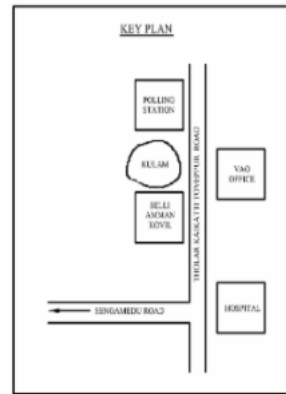

Key MAP View