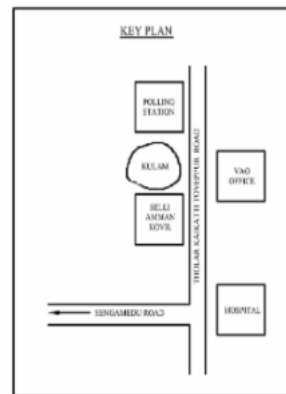

Key MAP View