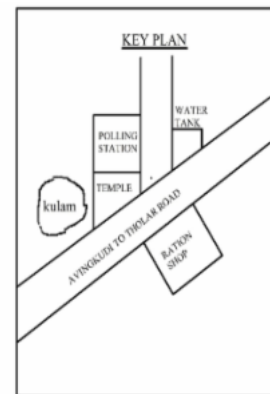

Key MAP View