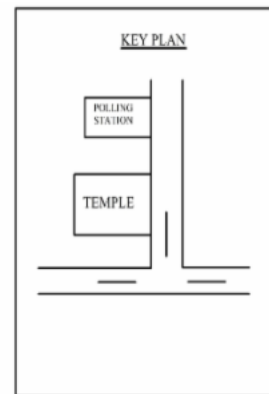

**Polling Station Building Front View**

**Polling Station Front View**

**Cad View**

**Key MAP View**

சட்டமன்றத் தொகுதியின் எண் மற்றும் பெயர் : 151-திட்டக்குடி  
பிரிவு எண் மற்றும் பெயர் 1-கூடலூர் (வ.கி) மற்றும் (ஊ), வடக்கு தெரு