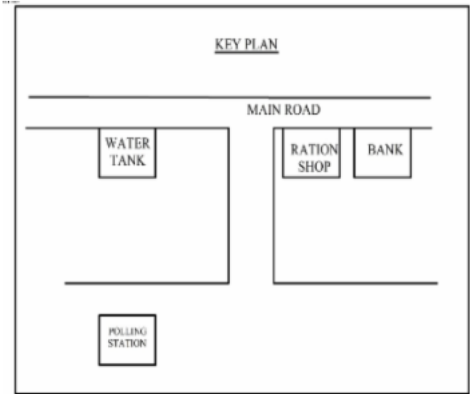

Key MAP View