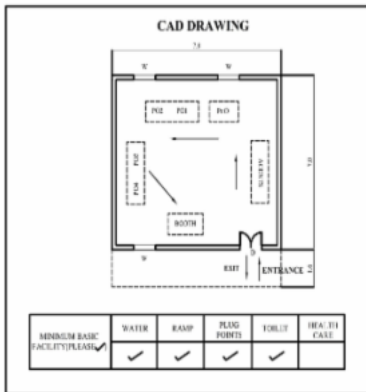

**Google Map View**

**Polling Station Building Front View**

**Polling Station Front View**

**Cad View**

**Key MAP View**

சட்டமன்றத் தொகுதியின் எண் மற்றும் பெயர் : 151-திட்டக்குடி  
பிரிவு எண் மற்றும் பெயர் 1-கொத்தட்டை (வ.கி) மற்றும் (ஊ), தெற்கு தெரு