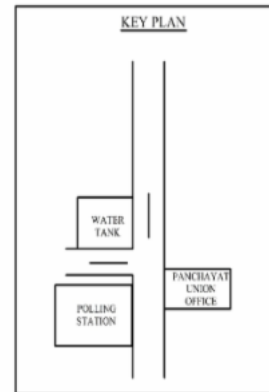

**Google Map View**

**Polling Station Building Front View**

**Polling Station Front View**

**Cad View**

**Key MAP View**

சட்டமன்றத் தொகுதியின் எண் மற்றும் பெயர் : 151-திட்டக்குடி  
பிரிவு எண் மற்றும் பெயர் 1-கொத்தட்டை (வ.கி) மற்றும் (ஊ), தெற்கு தெரு