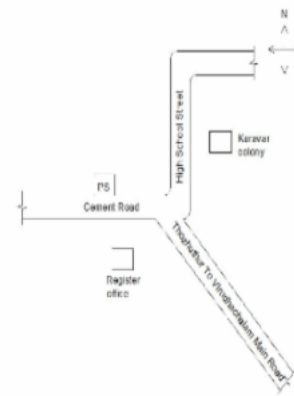

Key MAP View