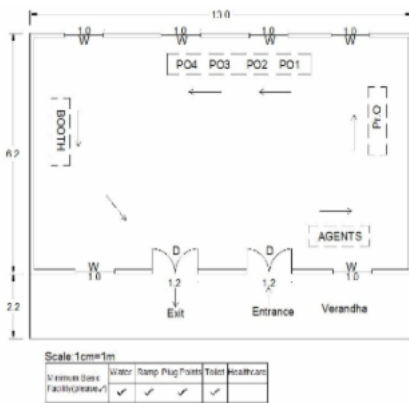

Google Map View

Polling Station Building Front View

Polling Station Front View

Cad View

Key MAP View

1	RQA0949271	பெயர் : முஸ்தபா தந்தையின் பெயர்: சையத் பசுஹி சாஹிப் வீட்டு எண் : 0 வயது : 58 பாலினம் : ஆண்	Photo is available	2	RQA0949107	பெயர் : ரஜியாபேகம் கணவர் பெயர்: முஸ்தபா வீட்டு எண் : 0 வயது : 49 பாலினம் : பெண்	Photo is available	3	RQA0949115	பெயர் : முகமது ரபீக் தந்தையின் பெயர்: முஸ்தபா வீட்டு எண் : 0 வயது : 26 பாலினம் : ஆண்	Photo is available
4	RQA0691998	பெயர் : புவனேஷ்வரி - கணவர் பெயர்: கார்த்திக் - வீட்டு எண் : 1 வயது : 29 பாலினம் : பெண்	Photo is available	5	RQA0931469	பெயர் : புருசோத்தமன் தந்தையின் பெயர்: சுப்பிரமணியன் வீட்டு எண் : 1 வயது : 25 பாலினம் : ஆண்	Photo is available	6	RQA1673292	பெயர் : அமுதா கணவர் பெயர்: அசோக்குமார் வீட்டு எண் : 1 வயது : 25 பாலினம் : பெண்	Photo is available
7	RQA1769645	பெயர் : அர்ச்சனா கணவர் பெயர்: பாபா வீட்டு எண் : 1 வயது : 25 பாலினம் : பெண்	Photo is available	8	RQA1769116	பெயர் : பசுபதி தந்தையின் பெயர்: மூர்த்தி வீட்டு எண் : 1 வயது : 22 பாலினம் : ஆண்	Photo is available	9	RQA1792993	பெயர் : பூஜாபதி தந்தையின் பெயர்: செல்வன் வீட்டு எண் : 1 வயது : 21 பாலினம் : பெண்	Photo is available
10	RQA1673078	பெயர் : ராஜேஷ் தந்தையின் பெயர்: ராமு வீட்டு எண் : 1/1 வயது : 23 பாலினம் : ஆண்	Photo is available	11	RQA0947259	பெயர் : கார்த்திக் ராஜா பாப்பாத்தி தாயின் பெயர்: பாப்பாத்தி மதர வீட்டு எண் : Tamil Nadu வயது : 25 பாலினம் : ஆண்	Photo is available	12	RQA0100545	பெயர் : சந்திரசேகரன் - தந்தையின் பெயர்: சண்முகம் - வீட்டு எண் : 1-8 வயது : 49 பாலினம் : ஆண்	Photo is available
13	RQA1673367	பெயர் : மாரிஸ்குமார தந்தையின் பெயர்: ஜெயகுமார் வீட்டு எண் : 1/13 வயது : 25 பாலினம் : ஆண்	Photo is available	14	RQA0868455	பெயர் : விக்னேஷ் தந்தையின் பெயர்: ஜெயராமன் வீட்டு எண் : 1 மகாத்மாகாந்தி தெரு வயது : 27 பாலினம் : ஆண்	Photo is available	15	RQA1673425	பெயர் : ஜெமுனா தந்தையின் பெயர்: திருநாவுக்கரசு வீட்டு எண் : 1-ஜேட/ஏந் வயது : 24 பாலினம் : பெண்	Photo is available
16	RQA0843680	பெயர் : முருகன் தந்தையின் பெயர்: வையாபுரி வீட்டு எண் : 2 வயது : 63 பாலினம் : ஆண்	Photo is available	17	RQA0881086	பெயர் : மணிகண்டன் தந்தையின் பெயர்: குமார் வீட்டு எண் : 2 வயது : 42 பாலினம் : ஆண்	Photo is available	18	RQA0882803	பெயர் : ராஜேஷ்வரி கணவர் பெயர்: மணிகண்டன் வீட்டு எண் : 2 வயது : 39 பாலினம் : பெண்	Photo is available
19	RQA0691964	பெயர் : செல்வம் - தந்தையின் பெயர்: காண்டியப்பன் - வீட்டு எண் : 2-12 வயது : 40 பாலினம் : ஆண்	Photo is available	20	RQA0931535	பெயர் : விஜயா கணவர் பெயர்: தெய்வசிகாமணி வீட்டு எண் : 3 வயது : 84 பாலினம் : பெண்	Photo is available	21	RQA0931626	பெயர் : தெய்வசிகாமணி தந்தையின் பெயர்: தங்கவேல் பிள்ளை வீட்டு எண் : 3 வயது : 67 பாலினம் : ஆண்	Photo is available
22	FFN3125655	பெயர் : ஜாகீர்உசேன் - தந்தையின் பெயர்: கமுர்தீன் - வீட்டு எண் : 3 வயது : 52 பாலினம் : ஆண்	Photo is available	23	FFN2373637	பெயர் : ராஜாத்தி - கணவர் பெயர்: அப்துல்பாருக் - வீட்டு எண் : 3 வயது : 49 பாலினம் : பெண்	Photo is available	S 24	FFN2374718	பெயர் : மாரியம்மாள் - கணவர் பெயர்: கொளஞ்சிநாதன் - வீட்டு எண் : 33 வயது : 41 பாலினம் : பெண்	Photo is available
25	RQA0931501	பெயர் : கணேஷ் குமார் தந்தையின் பெயர்: தெய்வசிகாமணி வீட்டு எண் : 3 வயது : 34 பாலினம் : ஆண்	Photo is available	26	RQA1769538	பெயர் : சினேகா தந்தையின் பெயர்: செல்வம் வீட்டு எண் : 3 வயது : 23 பாலினம் : பெண்	Photo is available	27	RQA0100420	பெயர் : கஸ்தூரி - கணவர் பெயர்: முருகேசன் - வீட்டு எண் : 3-1 வயது : 56 பாலினம் : பெண்	Photo is available
# 28	RQA0100438	பெயர் : சங்கீதா - தந்தையின் பெயர்: முருகேசன் - வீட்டு எண் : 3-1 வயது : 41 பாலினம் : பெண்	Photo is available	29	RQA0100412	பெயர் : நதியா - தந்தையின் பெயர்: முருகேசன் - வீட்டு எண் : 3-1 வயது : 38 பாலினம் : பெண்	Photo is available	30	RQA1755917	பெயர் : முயின் கணவர் பெயர்: அப்துல்சலாம் வீட்டு எண் : 3/1 வயது : 28 பாலினம் : பெண்	Photo is available