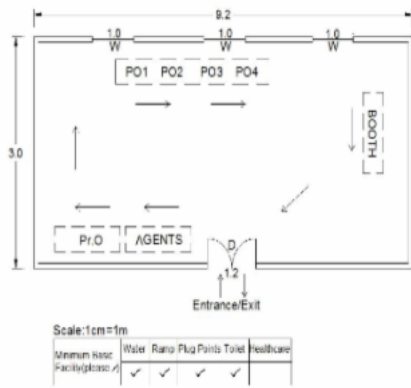

வாக்காளர் பதிவு அலுவலரின்
கையொப்பம்

Nazri Naksha

Google Map View

Polling Station Building Front View

Polling Station Front View

Cad View

Key MAP View

| | | | | | |
|---|------------|--|------------|--|------------|
| 1 பெயர் : ஹேமமாலினி கணவர் பெயர்: ராஜேஷ் வீட்டு எண் : 1 வயது : 29 பாலினம் : பெண் Photo is available | RQA1717164 | 2 பெயர் : முரளிதரன் - தந்தையின் பெயர்: இராமசாமி - வீட்டு எண் : 2 வயது : 45 பாலினம் : ஆண் Photo is available | FFN1388008 | 3 பெயர் : ஷாலினி ம தந்தையின் பெயர்: மகேஷ்வரன் வீட்டு எண் : 2 வயது : 20 பாலினம் : பெண் Photo is available | RQA1907336 |
| 4 பெயர் : அருண் குமார் தந்தையின் பெயர்: பரமசிவம் வீட்டு எண் : 3/9-3 வயது : 27 பாலினம் : ஆண் Photo is available | RQA0930057 | 5 பெயர் : ஷாருக்கான் தந்தையின் பெயர்: ஜமேதார் வீட்டு எண் : 3/40 வயது : 24 பாலினம் : ஆண் Photo is available | RQA1628205 | 6 பெயர் : ரியாஷ்கான் தந்தையின் பெயர்: ஜமேதார் வீட்டு எண் : 3/40 வயது : 22 பாலினம் : ஆண் Photo is available | RQA1798057 |
| 7 பெயர் : சேட் - தந்தையின் பெயர்: நவாப்ஜான் - வீட்டு எண் : 3B வயது : 34 பாலினம் : ஆண் Photo is available | RQA0215848 | 8 பெயர் : காமாட்சி - கணவர் பெயர்: சுப்பிரமணியன் - வீட்டு எண் : 4 வயது : 74 பாலினம் : பெண் Photo is available | FFN2408359 | 9 பெயர் : இளையராஜா - தந்தையின் பெயர்: சுப்பிரமணியன் - வீட்டு எண் : 4 வயது : 46 பாலினம் : ஆண் Photo is available | FFN1387992 |
| 10 பெயர் : குமரன் ப தந்தையின் பெயர்: பழமலை ர வீட்டு எண் : 4/1ஏ (1) வயது : 35 பாலினம் : ஆண் Photo is available | RQA0269324 | 11 பெயர் : ஜோதி - கணவர் பெயர்: இராமசாமி - வீட்டு எண் : 5 வயது : 71 பாலினம் : பெண் Photo is available | FFN2977205 | 12 பெயர் : ஆனந்தபாரத் - தந்தையின் பெயர்: இராமசாமி - வீட்டு எண் : 5 வயது : 47 பாலினம் : ஆண் Photo is available | FFN2977387 |
| 13 பெயர் : லோகரஞ்சனி - கணவர் பெயர்: ஆனந்தபாரத் - வீட்டு எண் : 5 வயது : 43 பாலினம் : பெண் Photo is available | RQA0552885 | 14 பெயர் : காயத்ரி - கணவர் பெயர்: ரஜினிபாரத் - வீட்டு எண் : 5 வயது : 41 பாலினம் : பெண் Photo is available | RQA0552877 | 15 பெயர் : கஸ்தூரி - கணவர் பெயர்: வரதராஜன் - வீட்டு எண் : 5 வயது : 39 பாலினம் : பெண் Photo is available | RQA0069989 |
| 16 பெயர் : ரோஹித் - தந்தையின் பெயர்: ராமசாமி - வீட்டு எண் : 5 வயது : 35 பாலினம் : ஆண் Photo is available | RQA0207738 | # 17 பெயர் : பா பவித்ரா கணவர் பெயர்: மோகன்ராஜ் வீட்டு எண் : 5/55 வயது : 22 பாலினம் : பெண் Photo is available | RQA1953165 | 18 பெயர் : சையத் பேகத் - தந்தையின் பெயர்: சையத் காசீம் - வீட்டு எண் : 6 வயது : 34 பாலினம் : ஆண் Photo is available | RQA0141630 |
| 19 பெயர் : தங்கமணி - தந்தையின் பெயர்: ராஜாமணி - வீட்டு எண் : 7 வயது : 35 பாலினம் : ஆண் Photo is available | RQA0291872 | 20 பெயர் : பரமேஸ்வரி கணவர் பெயர்: பழனிமுத்து வீட்டு எண் : 7/ஏ வயது : 38 பாலினம் : பெண் Photo is available | RQA1886316 | 21 பெயர் : பழனிமுத்து தந்தையின் பெயர்: செல்லமுத்து வீட்டு எண் : 7/ஏ வயது : 36 பாலினம் : ஆண் Photo is available | RQA1886217 |
| 22 பெயர் : சுகன் தந்தையின் பெயர்: பிச்சைபிள்ளை வீட்டு எண் : 8 வயது : 60 பாலினம் : ஆண் Photo is available | RQA0881532 | 23 பெயர் : தமிழ்செல்வி - கணவர் பெயர்: சுகன் - வீட்டு எண் : 8 வயது : 54 பாலினம் : பெண் Photo is available | RQA0582973 | 24 பெயர் : சையத்முஸ்தபா - தந்தையின் பெயர்: சையத் பாஷா - வீட்டு எண் : 8 வயது : 48 பாலினம் : ஆண் Photo is available | RQA0291880 |
| 25 பெயர் : கலைவாணி தந்தையின் பெயர்: சுகன் வீட்டு எண் : 8 வயது : 28 பாலினம் : பெண் Photo is available | RQA0858092 | 26 பெயர் : தாஜீன் பீ - கணவர் பெயர்: ஷேக் ஜானி பாஷா - வீட்டு எண் : 9 வயது : 65 பாலினம் : பெண் Photo is available | FFN2398048 | 27 பெயர் : சாதியா கணவர் பெயர்: சையத் பாயத்துல்லா வீட்டு எண் : 9 வயது : 28 பாலினம் : பெண் Photo is available | RQA0930156 |
| 28 பெயர் : பல்சீஸ் தந்தையின் பெயர்: ஷேக் ஜானி பாஷா வீட்டு எண் : 9/72 வயது : 36 பாலினம் : பெண் Photo is available | RQA0868240 | 29 பெயர் : காமாளா - கணவர் பெயர்: சையத் அனீஸ் - வீட்டு எண் : 9A வயது : 41 பாலினம் : பெண் Photo is available | RQA0069948 | 30 பெயர் : பிரபாதேவி - தந்தையின் பெயர்: ரவிச்சந்திரன் - வீட்டு எண் : 10/2 வயது : 27 பாலினம் : பெண் Photo is available | NCC1112929 |