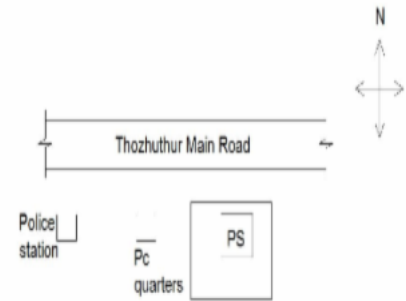

Key MAP View