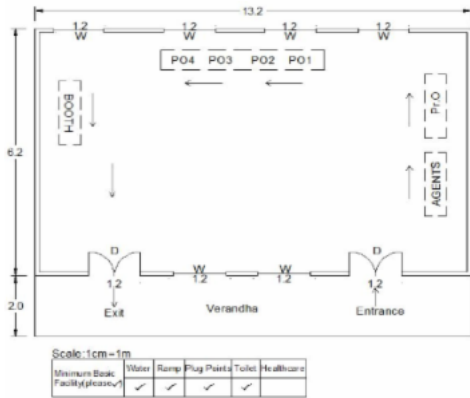

Google Map View

Polling Station Building Front View

Polling Station Front View

Cad View

Key MAP View

சட்டமன்றத் தொகுதியின் எண் மற்றும் பெயர் : 151-திட்டக்குடி
பிரிவு எண் மற்றும் பெயர் 1-மாணிகைகோட்டம் (வ.கி) மற்றும் (ஊ), பாபுஜி நகர்