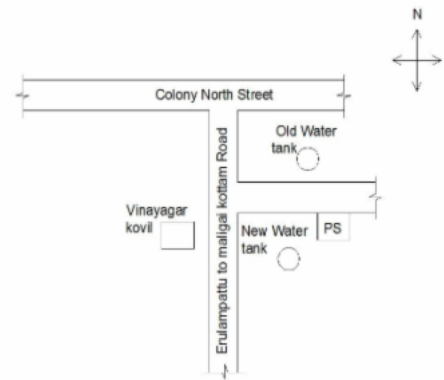

Google Map View

Polling Station Building Front View

Polling Station Front View

Cad View

Key MAP View

சட்டமன்றத் தொகுதியின் எண் மற்றும் பெயர் : 151-திட்டக்குடி
பிரிவு எண் மற்றும் பெயர் 1-மாணிகைகோட்டம் (வ.கி) மற்றும் (ஊ), பாபுஜி நகர்