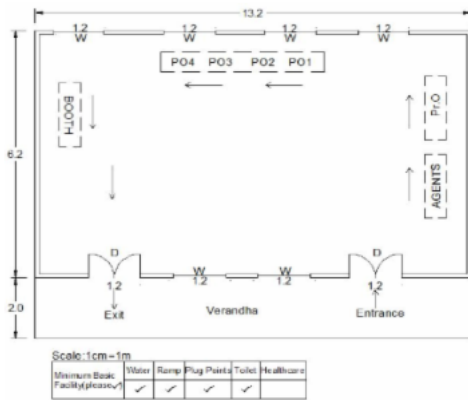

வாக்காளர் பதிவு அலுவலரின்
கையொப்பம்

Nazri Naksha

Google Map View

Polling Station Building Front View

Polling Station Front View

Cad View

Key MAP View

| | | | | | |
|--|----------------------------------|--|----------------------------------|---|----------------------------------|
| 1 பெயர் : அலமேலு - கணவர் பெயர்: ஆறுமுகம் - வீட்டு எண் : 1 வயது : 83 பாலினம் : பெண் | RQA1433622 Photo is available | 2 பெயர் : சனகாயாள் - கணவர் பெயர்: அழகப்பன் - வீட்டு எண் : 1 வயது : 83 பாலினம் : பெண் | RQA1433630 Photo is available | 3 பெயர் : கோஸ்மின் தந்தையின் பெயர்: கோஸ்மின் வீட்டு எண் : 1 வயது : 24 பாலினம் : ஆண் | RQA1707207 Photo is available |
| 4 பெயர் : மகேஸ்வரன் தந்தையின் பெயர்: மகாதேவன் வீட்டு எண் : 1 வயது : 23 பாலினம் : ஆண் | RQA1707694 Photo is available | 5 பெயர் : சிலம்பரசி தந்தையின் பெயர்: அசோகன் வீட்டு எண் : 1 வயது : 23 பாலினம் : பெண் | RQA1746049 Photo is available | 6 பெயர் : அஷ்வின் தந்தையின் பெயர்: அருள் வீட்டு எண் : 1 வயது : 22 பாலினம் : ஆண் | RQA1758309 Photo is available |
| 7 பெயர் : அபிராமி ச தந்தையின் பெயர்: சுந்தரம் வீட்டு எண் : 1 வயது : 19 பாலினம் : பெண் | RQA1968734 Photo is available | 8 பெயர் : விடியல் - தந்தையின் பெயர்: விநாயகம் - வீட்டு எண் : 1-19 வயது : 35 பாலினம் : பெண் | RQA0463737 Photo is available | 9 பெயர் : வாசுதேவன் - தந்தையின் பெயர்: பழனிவேல் - வீட்டு எண் : 1-20 வயது : 65 பாலினம் : ஆண் | RQA0631689 Photo is available |
| 10 பெயர் : பூவேந்தன் தந்தையின் பெயர்: வசுதேவன் வீட்டு எண் : 1/20 வயது : 20 பாலினம் : ஆண் | RQA1820661 Photo is available | 11 பெயர் : பாரி - தந்தையின் பெயர்: அமிர்தலிங்கம் - வீட்டு எண் : 1-25A வயது : 44 பாலினம் : ஆண் | FFN3062015 Photo is available | 12 பெயர் : சசிகலா - கணவர் பெயர்: ஜோதிபாசு - வீட்டு எண் : 1-26 வயது : 43 பாலினம் : பெண் | FFN2419117 Photo is available |
| 13 பெயர் : சிலம்பரசி - கணவர் பெயர்: குமார் - வீட்டு எண் : 1-26 வயது : 35 பாலினம் : பெண் | RQA0217984 Photo is available | 14 பெயர் : ஜனார்த்தனன் ஜே ஜோதிபாசு தாயின் பெயர்: சசிகலா ஜே வீட்டு எண் : 1/26 வயது : 19 பாலினம் : ஆண் | RQA1965987 Photo is available | 15 பெயர் : வினோத் - தந்தையின் பெயர்: பாண்டியன் - வீட்டு எண் : 1-35 வயது : 37 பாலினம் : ஆண் | RQA0072298 Photo is available |
| 16 பெயர் : ராஜ்மோகன் - தந்தையின் பெயர்: வேலாயுதம் - வீட்டு எண் : 1-36 வயது : 35 பாலினம் : ஆண் | RQA0142091 Photo is available | 17 பெயர் : மகாதேவன் - தந்தையின் பெயர்: பிச்சமுத்து - வீட்டு எண் : 1-46 வயது : 52 பாலினம் : ஆண் | FFN3062122 Photo is available | 18 பெயர் : ரம்யா கணவர் பெயர்: ஆனந்த் வீட்டு எண் : 1/56 வயது : 26 பாலினம் : பெண் | RQA1778307 Photo is available |
| 19 பெயர் : சிலம்பரசன் - தந்தையின் பெயர்: செல்வராசு - வீட்டு எண் : 1/57 வயது : 37 பாலினம் : ஆண் | RQA0072306 Photo is available | 20 பெயர் : கல்பனா - கணவர் பெயர்: சிலம்பரசன் வீட்டு எண் : 1-57 வயது : 30 பாலினம் : பெண் | IBC0632364 Photo is available | 21 பெயர் : அஜித்குமார் - தந்தையின் பெயர்: குணசேகரன் - வீட்டு எண் : 1-57 வயது : 29 பாலினம் : ஆண் | RQA0631820 Photo is available |
| 22 பெயர் : ஜெயசீலன் - தந்தையின் பெயர்: ஜீவானந்தம் - வீட்டு எண் : 1/61 வயது : 34 பாலினம் : ஆண் | RQA0217679 Photo is available | 23 பெயர் : ரகு - தந்தையின் பெயர்: ரவி - வீட்டு எண் : 1-61 வயது : 29 பாலினம் : ஆண் | RQA0631838 Photo is available | 24 பெயர் : விஜய் தந்தையின் பெயர்: பாபு வீட்டு எண் : 1/71 வயது : 23 பாலினம் : ஆண் | RQA1725944 Photo is available |
| 25 பெயர் : சுஜாதா - கணவர் பெயர்: முத்தமிழன் - வீட்டு எண் : 1-73 வயது : 43 பாலினம் : பெண் | RQA0560698 Photo is available | 26 பெயர் : விக்னேஷ் - தந்தையின் பெயர்: இளவரசன் - வீட்டு எண் : 1-74 வயது : 30 பாலினம் : ஆண் | RQA0560946 Photo is available | 27 பெயர் : முகிலன் - தந்தையின் பெயர்: பாலச்சந்திரன் - வீட்டு எண் : 1-82 வயது : 36 பாலினம் : ஆண் | RQA0072272 Photo is available |
| 28 பெயர் : நவீன் தந்தையின் பெயர்: ரவிச்சந்திரன் வீட்டு எண் : 1/82 வயது : 23 பாலினம் : ஆண் | RQA1665751 Photo is available | 29 பெயர் : இனியவன் - தந்தையின் பெயர்: செல்வநாதன் - வீட்டு எண் : 1-87 வயது : 34 பாலினம் : ஆண் | RQA0583534 Photo is available | 30 பெயர் : தினகன் - தந்தையின் பெயர்: செல்வநாதன் - வீட்டு எண் : 1-87 வயது : 31 பாலினம் : ஆண் | RQA0583559 Photo is available |