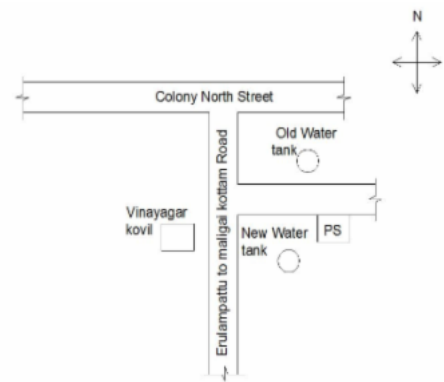

வாக்காளர் பதிவு அலுவலரின்
கையொப்பம்

Nazri Naksha

Google Map View

Polling Station Building Front View

Polling Station Front View

Cad View

Key MAP View

| | | | | | |
|--|----------------------------------|--|----------------------------------|---|----------------------------------|
| 1 பெயர் : அலமேலு - கணவர் பெயர்: ஆறுமுகம் - வீட்டு எண் : 1 வயது : 83 பாலினம் : பெண் | RQA1433622 Photo is available | 2 பெயர் : சனகாயாள் - கணவர் பெயர்: அழகப்பன் - வீட்டு எண் : 1 வயது : 83 பாலினம் : பெண் | RQA1433630 Photo is available | 3 பெயர் : கோஸ்மின் தந்தையின் பெயர்: கோஸ்மின் வீட்டு எண் : 1 வயது : 24 பாலினம் : ஆண் | RQA1707207 Photo is available |
| 4 பெயர் : மகேஸ்வரன் தந்தையின் பெயர்: மகாதேவன் வீட்டு எண் : 1 வயது : 23 பாலினம் : ஆண் | RQA1707694 Photo is available | 5 பெயர் : சிலம்பரசி தந்தையின் பெயர்: அசோகன் வீட்டு எண் : 1 வயது : 23 பாலினம் : பெண் | RQA1746049 Photo is available | 6 பெயர் : அஷ்வின் தந்தையின் பெயர்: அருள் வீட்டு எண் : 1 வயது : 22 பாலினம் : ஆண் | RQA1758309 Photo is available |
| 7 பெயர் : அபிராமி ச தந்தையின் பெயர்: சுந்தரம் வீட்டு எண் : 1 வயது : 19 பாலினம் : பெண் | RQA1968734 Photo is available | 8 பெயர் : விடியல் - தந்தையின் பெயர்: விநாயகம் - வீட்டு எண் : 1-19 வயது : 35 பாலினம் : பெண் | RQA0463737 Photo is available | 9 பெயர் : வாசுதேவன் - தந்தையின் பெயர்: பழனிவேல் - வீட்டு எண் : 1-20 வயது : 65 பாலினம் : ஆண் | RQA0631689 Photo is available |
| 10 பெயர் : பூவேந்தன் தந்தையின் பெயர்: வசுதேவன் வீட்டு எண் : 1/20 வயது : 20 பாலினம் : ஆண் | RQA1820661 Photo is available | 11 பெயர் : பாரி - தந்தையின் பெயர்: அமிர்தலிங்கம் - வீட்டு எண் : 1-25A வயது : 44 பாலினம் : ஆண் | FFN3062015 Photo is available | 12 பெயர் : சசிகலா - கணவர் பெயர்: ஜோதிபாசு - வீட்டு எண் : 1-26 வயது : 43 பாலினம் : பெண் | FFN2419117 Photo is available |
| 13 பெயர் : சிலம்பரசி - கணவர் பெயர்: குமார் - வீட்டு எண் : 1-26 வயது : 35 பாலினம் : பெண் | RQA0217984 Photo is available | 14 பெயர் : ஜனார்த்தனன் ஜே ஜோதிபாசு தாயின் பெயர்: சசிகலா ஜே வீட்டு எண் : 1/26 வயது : 19 பாலினம் : ஆண் | RQA1965987 Photo is available | 15 பெயர் : வினோத் - தந்தையின் பெயர்: பாண்டியன் - வீட்டு எண் : 1-35 வயது : 37 பாலினம் : ஆண் | RQA0072298 Photo is available |
| 16 பெயர் : ராஜ்மோகன் - தந்தையின் பெயர்: வேலாயுதம் - வீட்டு எண் : 1-36 வயது : 35 பாலினம் : ஆண் | RQA0142091 Photo is available | 17 பெயர் : மகாதேவன் - தந்தையின் பெயர்: பிச்சமுத்து - வீட்டு எண் : 1-46 வயது : 52 பாலினம் : ஆண் | FFN3062122 Photo is available | 18 பெயர் : ரம்யா கணவர் பெயர்: ஆனந்த் வீட்டு எண் : 1/56 வயது : 26 பாலினம் : பெண் | RQA1778307 Photo is available |
| 19 பெயர் : சிலம்பரசன் - தந்தையின் பெயர்: செல்வராசு - வீட்டு எண் : 1/57 வயது : 37 பாலினம் : ஆண் | RQA0072306 Photo is available | 20 பெயர் : கல்பனா - கணவர் பெயர்: சிலம்பரசன் வீட்டு எண் : 1-57 வயது : 30 பாலினம் : பெண் | IBC0632364 Photo is available | 21 பெயர் : அஜித்குமார் - தந்தையின் பெயர்: குணசேகரன் - வீட்டு எண் : 1-57 வயது : 29 பாலினம் : ஆண் | RQA0631820 Photo is available |
| 22 பெயர் : ஜெயசீலன் - தந்தையின் பெயர்: ஜீவானந்தம் - வீட்டு எண் : 1/61 வயது : 34 பாலினம் : ஆண் | RQA0217679 Photo is available | 23 பெயர் : ரகு - தந்தையின் பெயர்: ரவி - வீட்டு எண் : 1-61 வயது : 29 பாலினம் : ஆண் | RQA0631838 Photo is available | 24 பெயர் : விஜய் தந்தையின் பெயர்: பாபு வீட்டு எண் : 1/71 வயது : 23 பாலினம் : ஆண் | RQA1725944 Photo is available |
| 25 பெயர் : சுஜாதா - கணவர் பெயர்: முத்தமிழன் - வீட்டு எண் : 1-73 வயது : 43 பாலினம் : பெண் | RQA0560698 Photo is available | 26 பெயர் : விக்னேஷ் - தந்தையின் பெயர்: இளவரசன் - வீட்டு எண் : 1-74 வயது : 30 பாலினம் : ஆண் | RQA0560946 Photo is available | 27 பெயர் : முகிலன் - தந்தையின் பெயர்: பாலச்சந்திரன் - வீட்டு எண் : 1-82 வயது : 36 பாலினம் : ஆண் | RQA0072272 Photo is available |
| 28 பெயர் : நவீன் தந்தையின் பெயர்: ரவிச்சந்திரன் வீட்டு எண் : 1/82 வயது : 23 பாலினம் : ஆண் | RQA1665751 Photo is available | 29 பெயர் : இனியவன் - தந்தையின் பெயர்: செல்வநாதன் - வீட்டு எண் : 1-87 வயது : 34 பாலினம் : ஆண் | RQA0583534 Photo is available | 30 பெயர் : தினகன் - தந்தையின் பெயர்: செல்வநாதன் - வீட்டு எண் : 1-87 வயது : 31 பாலினம் : ஆண் | RQA0583559 Photo is available |