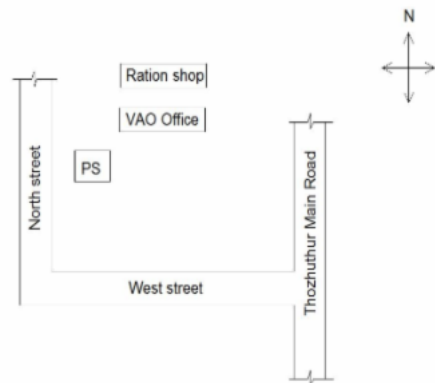

Key MAP View