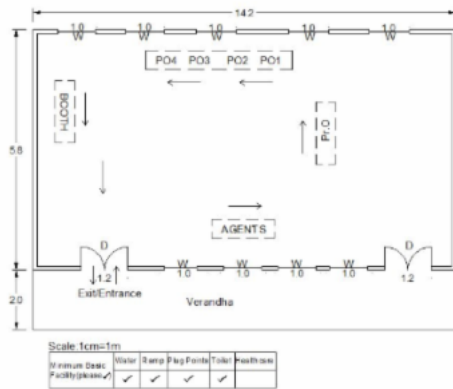

Google Map View

Polling Station Building Front View

Polling Station Front View

Cad View

Key MAP View

1 பெயர் : ராஜகுமாரி - கணவர் பெயர்: பாஸ்கர் - வீட்டு எண் : 1 வயது : 46 பாலினம் : பெண் Photo is available	RQA0771865	2 பெயர் : அன்பரசி - கணவர் பெயர்: சப்ரமணியன் - வீட்டு எண் : 1 வயது : 43 பாலினம் : பெண் Photo is available	RQA0465807	3 பெயர் : அருள்மலர் - தந்தையின் பெயர்: விஸ்வநாதன் - வீட்டு எண் : 1 வயது : 40 பாலினம் : பெண் Photo is available	RQA0142737
4 பெயர் : சப்ரமணியன் - தந்தையின் பெயர்: ரத்தினசாமி - வீட்டு எண் : 1 வயது : 39 பாலினம் : ஆண் Photo is available	FFN3136371	5 பெயர் : மோகன்ராஜா - தந்தையின் பெயர்: சக்கரவர்த்தி - வீட்டு எண் : 1 வயது : 39 பாலினம் : ஆண் Photo is available	FFN3136389	6 பெயர் : சபரிநாதன் - தந்தையின் பெயர்: கலியபெருமாள் - வீட்டு எண் : 1 வயது : 36 பாலினம் : ஆண் Photo is available	RQA0220624
7 பெயர் : இ.செ.இளந்தமிழ் தந்தையின் பெயர்: இளவரசு - வீட்டு எண் : 1 வயது : 31 பாலினம் : பெண் Photo is available	RQA0465716	8 பெயர் : சத்யா கணவர் பெயர்: இளையராஜா வீட்டு எண் : 1 வயது : 24 பாலினம் : பெண் Photo is available	RQA1749928	9 பெயர் : மகேந்திரன் கணவர் பெயர்: வீரமுத்து வீட்டு எண் : 1 வயது : 23 பாலினம் : பெண் Photo is available	RQA1743517
10 பெயர் : வைரஜோதி - கணவர் பெயர்: நெடுஞ்செழியன் - வீட்டு எண் : 1-1 வயது : 50 பாலினம் : பெண் Photo is available	RQA1485374	11 பெயர் : மணிமாறன் ராஜேந்திரன் தந்தையின் பெயர்: ராஜேந்திரன் - வீட்டு எண் : 1/2 வயது : 37 பாலினம் : ஆண் Photo is available	RQA0221374	12 பெயர் : சுலோச்சனா - கணவர் பெயர்: காளிரத்தினம் - வீட்டு எண் : 1-3 வயது : 75 பாலினம் : பெண் Photo is available	FFN1438977
13 பெயர் : ஆனந்தன் தந்தையின் பெயர்: காளிரத்தினம் - வீட்டு எண் : 1-3 வயது : 53 பாலினம் : ஆண் Photo is available	RQA1485408	14 பெயர் : மீனாட்சி - கணவர் பெயர்: ஆனந்தன் - வீட்டு எண் : 1-3 வயது : 50 பாலினம் : பெண் Photo is available	FFN2437770	15 பெயர் : ஸ்ரீ ஹரிணி ஆ தந்தையின் பெயர்: ஆனந்தன் வீட்டு எண் : 1/3 வயது : 24 பாலினம் : பெண் Photo is available	RQA1749977
16 பெயர் : மாதவ கணேஷ் தந்தையின் பெயர்: ஆனந்தன் வீட்டு எண் : 1/3 வயது : 22 பாலினம் : ஆண் Photo is available	RQA1761600	17 பெயர் : மாதவ கணேஷ் ஆ தந்தையின் பெயர்: ஆனந்தன் வீட்டு எண் : 1/3, மெயின் ரோடு வயது : 22 பாலினம் : ஆண் Photo is available	RQA1876465	18 பெயர் : தனலட்சுமி - கணவர் பெயர்: முத்துசாமி - வீட்டு எண் : 1-4 வயது : 77 பாலினம் : பெண் Photo is available	RQA1485416
19 பெயர் : செல்லபாண்டியன் - தந்தையின் பெயர்: முத்துசாமி - வீட்டு எண் : 1-4 வயது : 55 பாலினம் : ஆண் Photo is available	RQA1485424	20 பெயர் : சுசீலா - கணவர் பெயர்: செல்லபாண்டியன் - வீட்டு எண் : 1-4 வயது : 51 பாலினம் : பெண் Photo is available	FFN2440204	21 பெயர் : பாஸ்கர் - தந்தையின் பெயர்: முத்துசாமி - வீட்டு எண் : 1-4 வயது : 50 பாலினம் : ஆண் Photo is available	RQA1485432
22 பெயர் : சுரேஷ் - தந்தையின் பெயர்: முத்துசாமி - வீட்டு எண் : 1-4 வயது : 46 பாலினம் : ஆண் Photo is available	RQA1485440	23 பெயர் : சூதா - கணவர் பெயர்: மகேந்திரன் - வீட்டு எண் : 1-4 வயது : 30 பாலினம் : பெண் Photo is available	RQA0686279	24 பெயர் : ஆகாஷ் தந்தையின் பெயர்: செல்லபாண்டியன் வீட்டு எண் : 1-4 வயது : 24 பாலினம் : ஆண் Photo is available	RQA1625631
25 பெயர் : மாசிலாமணி - தந்தையின் பெயர்: அழகப்பன் - வீட்டு எண் : 1-5 வயது : 75 பாலினம் : ஆண் Photo is available	RQA1485457	26 பெயர் : ராஜா - தந்தையின் பெயர்: மாசிலாமணி - வீட்டு எண் : 1-5 வயது : 44 பாலினம் : ஆண் Photo is available	FFN1437789	27 பெயர் : அபிராமி - கணவர் பெயர்: சேதுராமன் - வீட்டு எண் : 1-6 வயது : 50 பாலினம் : பெண் Photo is available	RQA1485465
28 பெயர் : முத்து - தந்தையின் பெயர்: சேதுராமன் - வீட்டு எண் : 1-6 வயது : 29 பாலினம் : ஆண் Photo is available	RQA0633552	29 பெயர் : மலர்கொடி - கணவர் பெயர்: விசுவநாதன் - வீட்டு எண் : 1-8 வயது : 97 பாலினம் : பெண் Photo is available	RQA1485473	30 பெயர் : விசுவநாதன் - தந்தையின் பெயர்: அழகன் - வீட்டு எண் : 1-8 வயது : 66 பாலினம் : ஆண் Photo is available	RQA1485481