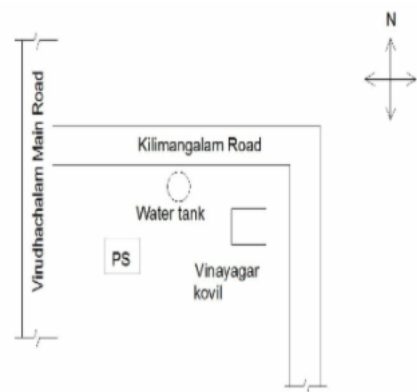

Key MAP View