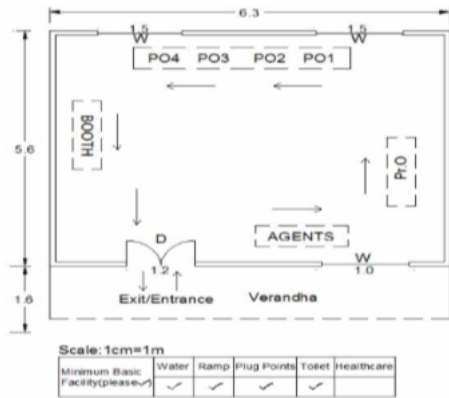

Google Map View

Polling Station Building Front View

Polling Station Front View

Cad View

Key MAP View

1 பெயர் : சிவசக்தி - கணவர் பெயர்: முத்துக்குமரசாமி - வீட்டு எண் : 1 வயது : 41 பாலினம் : பெண்	RQA0222588 Photo is available	2 பெயர் : ராஜேந்திரன் - தந்தையின் பெயர்: சுப்ரமணியன் - வீட்டு எண் : 1 வயது : 39 பாலினம் : ஆண்	RQA0222596 Photo is available	3 பெயர் : ஜோதிவேல் - தந்தையின் பெயர்: பட்டுசாமி - வீட்டு எண் : 1 வயது : 34 பாலினம் : ஆண்	RQA0223313 Photo is available
4 பெயர் : முத்துமாரி மா கணவர் பெயர்: புகழேந்தி வீட்டு எண் : 01 வயது : 30 பாலினம் : பெண்	RQA1894690 Photo is available	5 பெயர் : பழனிவேல் - தந்தையின் பெயர்: அரசன் - வீட்டு எண் : 2 வயது : 41 பாலினம் : ஆண்	RQA0378117 Photo is available	6 பெயர் : சுண்மெனிச்சி - கணவர் பெயர்: கேசவனன் - வீட்டு எண் : 3-33 வயது : 62 பாலினம் : பெண்	RQA0771402 Photo is available
7 பெயர் : உமா பாரதி தந்தையின் பெயர்: மூர்த்தி வீட்டு எண் : 3/40 வயது : 25 பாலினம் : பெண்	RQA0911990 Photo is available	8 பெயர் : விருத்தாமாள் - கணவர் பெயர்: புரட்சிமணி - வீட்டு எண் : 3-42 வயது : 39 பாலினம் : பெண்	RQA0771410 Photo is available	9 பெயர் : மாரிமுத்து தந்தையின் பெயர்: சுப்பிரமணியன் வீட்டு எண் : 3/149 வயது : 23 பாலினம் : ஆண்	RQA1706639 Photo is available
10 பெயர் : மோனிஷா கணவர் பெயர்: சரவணன் வீட்டு எண் : 3/321 வயது : 26 பாலினம் : பெண்	RQA0912139 Photo is available	11 பெயர் : தமிழ் நிலா தந்தையின் பெயர்: கோடி வீட்டு எண் : 3/329 வயது : 24 பாலினம் : பெண்	RQA0925875 Photo is available	12 பெயர் : தமிழ்வாணன் தந்தையின் பெயர்: கொடி வீட்டு எண் : 3/329 வயது : 22 பாலினம் : ஆண்	RQA1766245 Photo is available
13 பெயர் : தமிழ்தென்றல் தந்தையின் பெயர்: கோடி வீட்டு எண் : 3/329/3 வயது : 20 பாலினம் : பெண்	RQA1902154 Photo is available	14 பெயர் : செல்வராணி கணவர் பெயர்: சத்தியராஜ் வீட்டு எண் : 3/332 வயது : 28 பாலினம் : பெண்	RQA1719541 Photo is available	15 பெயர் : சிவகுருநாதன் தந்தையின் பெயர்: காமராஜ் வீட்டு எண் : 3/366 வயது : 25 பாலினம் : ஆண்	RQA0925453 Photo is available
16 பெயர் : சுபாஸ்ரீ மு கணவர் பெயர்: உத்ராபதி வீட்டு எண் : 3/379 வயது : 27 பாலினம் : பெண்	RQA1965433 Photo is available	17 பெயர் : இலக்கியா தந்தையின் பெயர்: கொளஞ்சிநாதன் வீட்டு எண் : 3/386 வயது : 25 பாலினம் : பெண்	RQA0925412 Photo is available	18 பெயர் : ராஜேஸ்வரி கணவர் பெயர்: முருகவேல் வீட்டு எண் : 3/405 வயது : 25 பாலினம் : பெண்	RQA1719749 Photo is available
19 பெயர் : வேல்முருகன் - தந்தையின் பெயர்: கிருஷ்ணமூர்த்தி - வீட்டு எண் : 3/410 வயது : 33 பாலினம் : ஆண்	RQA0466110 Photo is available	20 பெயர் : வினிதா தந்தையின் பெயர்: வெங்கடேசன் வீட்டு எண் : 3/448 வயது : 28 பாலினம் : பெண்	RQA0912113 Photo is available	21 பெயர் : ராஜா தந்தையின் பெயர்: சின்னதுரை வீட்டு எண் : 3/450 வயது : 24 பாலினம் : ஆண்	RQA1719798 Photo is available
22 பெயர் : சந்தியா தந்தையின் பெயர்: சங்கர் வீட்டு எண் : 3/452 வயது : 23 பாலினம் : பெண்	RQA1719921 Photo is available	23 பெயர் : மகாலட்சுமி நே தந்தையின் பெயர்: நேரு கே வீட்டு எண் : 3/458 வயது : 24 பாலினம் : பெண்	RQA1739648 Photo is available	24 பெயர் : லோகேஸ்வரி தந்தையின் பெயர்: விசுவாமித்திரன் வீட்டு எண் : 3/468 வயது : 23 பாலினம் : பெண்	RQA1719673 Photo is available
25 பெயர் : திருமாவளவன் - தந்தையின் பெயர்: குணசேகரன் - வீட்டு எண் : 3-469 வயது : 29 பாலினம் : ஆண்	RQA0685040 Photo is available	# 26 பெயர் : பிரியா ப கணவர் பெயர்: கன்னியப்பன் வீட்டு எண் : 3/471 வயது : 26 பாலினம் : பெண்	RQA1629583 Photo is available	27 பெயர் : வீரபாபு தந்தையின் பெயர்: ராஜேந்திரன் வீட்டு எண் : 3/476 வயது : 24 பாலினம் : ஆண்	RQA1719848 Photo is available
28 பெயர் : முத்தமிழன் - தந்தையின் பெயர்: துரைக்கண்ணு - வீட்டு எண் : 5/79 வயது : 31 பாலினம் : ஆண்	RQA0667345 Photo is available	29 பெயர் : வீரபாண்டியன் - தந்தையின் பெயர்: கொளஞ்சி - வீட்டு எண் : 8-13 வயது : 32 பாலினம் : ஆண்	RQA0633842 Photo is available	30 பெயர் : கலியமூர்த்தி தந்தையின் பெயர்: கதிர்வேல் வீட்டு எண் : 20 வயது : 37 பாலினம் : ஆண்	RQA1624469 Photo is available