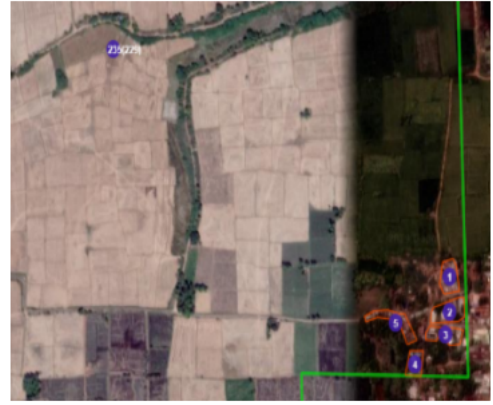

Google Map View