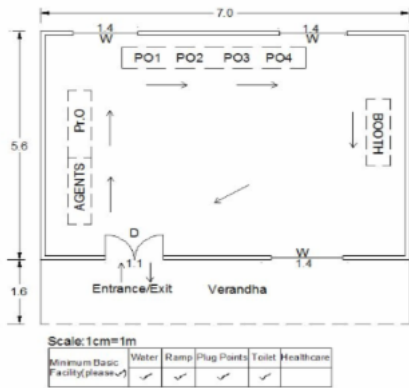

Google Map View

Polling Station Building Front View

Polling Station Front View

Cad View

Key MAP View

1 பெயர் : அன்பரசன் - தந்தையின் பெயர்: தியாகராஜன் - வீட்டு எண் : 00 வயது : 32 பாலினம் : ஆண் Photo is available	XAG0491845	2 பெயர் : கோவிந்தசாமி - தந்தையின் பெயர்: கலியபெருமாள் - வீட்டு எண் : 1 வயது : 41 பாலினம் : ஆண் Photo is available	RQA0222109	3 பெயர் : விஸ்வா தந்தையின் பெயர்: வெங்கடேசன் வீட்டு எண் : 1 வயது : 24 பாலினம் : ஆண் Photo is available	RQA1640325
4 பெயர் : மணிகண்டன் ரா தந்தையின் பெயர்: ராசமாணிக்கம் . வீட்டு எண் : 1/3சி வயது : 36 பாலினம் : ஆண் Photo is available	RQA0466342	5 பெயர் : நித்யா - கணவர் பெயர்: வெங்கடேசன் - வீட்டு எண் : 1-18 வயது : 29 பாலினம் : பெண் Photo is available	RQA0684613	6 பெயர் : வீரமணிகண்டன் - தந்தையின் பெயர்: வரதராஜன் - வீட்டு எண் : 1-51 வயது : 47 பாலினம் : ஆண் Photo is available	FFN1395664
7 பெயர் : சசிரேகா - கணவர் பெயர்: வீரமணிகண்டன் - வீட்டு எண் : 1-51 வயது : 42 பாலினம் : பெண் Photo is available	RQA0074062	8 பெயர் : விமலா தந்தையின் பெயர்: முருகவேல் வீட்டு எண் : 1/64 வயது : 26 பாலினம் : பெண் Photo is available	RQA0896050	9 பெயர் : பழனிவேல் - தந்தையின் பெயர்: கந்தசாமி - வீட்டு எண் : 1-71 வயது : 80 பாலினம் : ஆண் Photo is available	RQA1511674
10 பெயர் : பாலமுருகன் - தந்தையின் பெயர்: இராமசாமி - வீட்டு எண் : 1/78 வயது : 51 பாலினம் : ஆண் Photo is available	FFN1395292	11 பெயர் : ரிஷிகேஷன் பா தந்தையின் பெயர்: பாலமுருகன் வீட்டு எண் : 1/78 வயது : 19 பாலினம் : ஆண் Photo is available	RQA1914480	12 பெயர் : வேல்முருகன் - தந்தையின் பெயர்: கலியபெருமாள் - வீட்டு எண் : 1/88 வயது : 46 பாலினம் : ஆண் Photo is available	RQA0074948
13 பெயர் : தினேஷ்குமார் - தந்தையின் பெயர்: கொளஞ்சிநாதன் - வீட்டு எண் : 1-133 வயது : 29 பாலினம் : ஆண் Photo is available	RQA0639526	14 பெயர் : ஹேமா - கணவர் பெயர்: பாலமுருகன் - வீட்டு எண் : 1/136 வயது : 36 பாலினம் : பெண் Photo is available	RQA0770891	15 பெயர் : சிவக்குமார் - தந்தையின் பெயர்: முருகேசன் - வீட்டு எண் : 1-136 வயது : 32 பாலினம் : ஆண் Photo is available	RQA0466334
16 பெயர் : ராமாசாமி - தந்தையின் பெயர்: ராஜமாணிக்கம் - வீட்டு எண் : 1/185 வயது : 79 பாலினம் : ஆண் Photo is available	RQA0954248	17 பெயர் : சரசு - கணவர் பெயர்: ராமசாமி - வீட்டு எண் : 1/185 வயது : 61 பாலினம் : பெண் Photo is available	RQA0954230	18 பெயர் : மணிகண்டன் - தந்தையின் பெயர்: ராமசாமி - வீட்டு எண் : 1/185,யாதவர் தெரு வயது : 49 பாலினம் : ஆண் Photo is available	RQA0954800
19 பெயர் : புஷ்பலதா - கணவர் பெயர்: வேல்முருகன் - வீட்டு எண் : 1/188 வயது : 42 பாலினம் : பெண் Photo is available	RQA0074161	20 பெயர் : திலீப்குமார் தந்தையின் பெயர்: முருகேசன் வீட்டு எண் : 1/197 வயது : 19 பாலினம் : ஆண் Photo is available	RQA1947852	21 பெயர் : மலர்விழி - கணவர் பெயர்: சுப்ரமணியன் - வீட்டு எண் : 1/256 வயது : 59 பாலினம் : பெண் Photo is available	FFN2453017
22 பெயர் : பிரவீன்குமார் பெரியார்நேசன் தந்தையின் பெயர்: பெரியார்நேசன் வீட்டு எண் : 1/275 வயது : 20 பாலினம் : ஆண் Photo is available	RQA1820554	23 பெயர் : கண்ணகி க தந்தையின் பெயர்: கண்ணன் வீட்டு எண் : 2/32 வயது : 20 பாலினம் : பெண் Photo is available	RQA1956085	24 பெயர் : செல்லதுரை - தந்தையின் பெயர்: ராமசாமி - வீட்டு எண் : 2-178 வயது : 53 பாலினம் : ஆண் Photo is available	RQA1511682
25 பெயர் : வீரமணி - தந்தையின் பெயர்: சுப்ரமணியன் - வீட்டு எண் : 3 வயது : 39 பாலினம் : ஆண் Photo is available	FFN3144284	26 பெயர் : வெங்கடேசன் - தந்தையின் பெயர்: கண்ணன் - வீட்டு எண் : 3-11 வயது : 35 பாலினம் : ஆண் Photo is available	RQA0102186	27 பெயர் : ஜனனி வ கணவர் பெயர்: விஜயகாந்த் வீட்டு எண் : 3/334ஏ வயது : 24 பாலினம் : பெண் Photo is available	RQA1893940
28 பெயர் : பாலாம்பிகை குமார் கணவர் பெயர்: குமார் - வீட்டு எண் : 3/337 வயது : 38 பாலினம் : பெண் Photo is available	RQA0222059	29 பெயர் : மணிகண்டன் தந்தையின் பெயர்: ராதா வீட்டு எண் : 3/392 வயது : 26 பாலினம் : ஆண் Photo is available	RQA0925065	30 பெயர் : சுபாஷினி கணவர் பெயர்: அருள்மொழி வீட்டு எண் : 3/410 வயது : 26 பாலினம் : பெண் Photo is available	RQA1825041