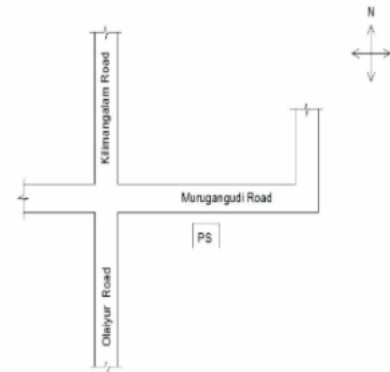

Key MAP View