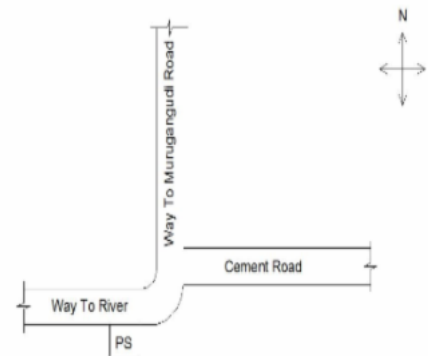

Key MAP View