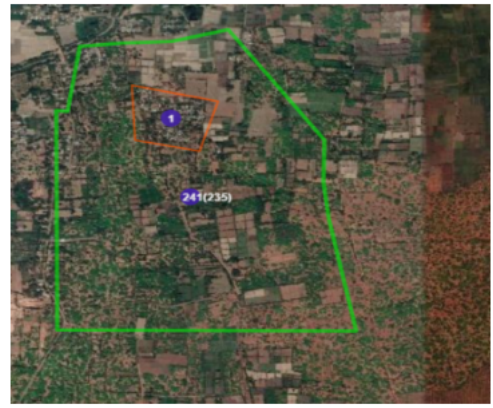

Google Map View