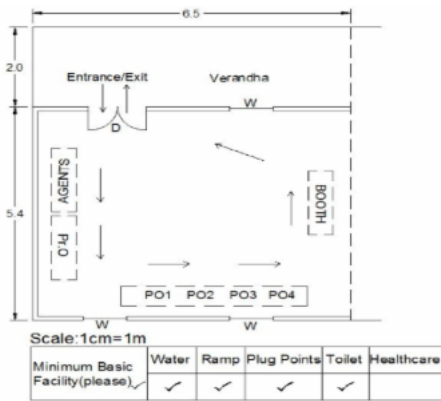

Google Map View

Polling Station Building Front View

Polling Station Front View

Cad View

Key MAP View

சட்டமன்றத் தொகுதியின் எண் மற்றும் பெயர் : 151-திட்டக்குடி
பிரிவு எண் மற்றும் பெயர் 1-பெலாந்துறை (வ.கி) மற்றும் (உ), கிழக்கு தெரு