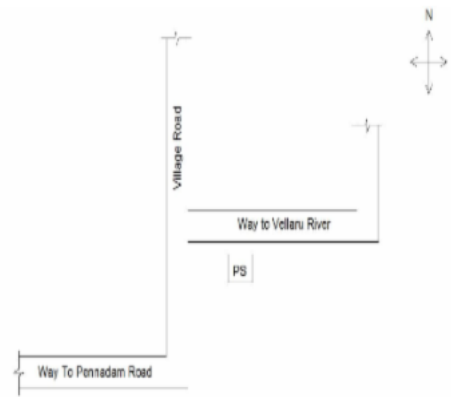

Key MAP View