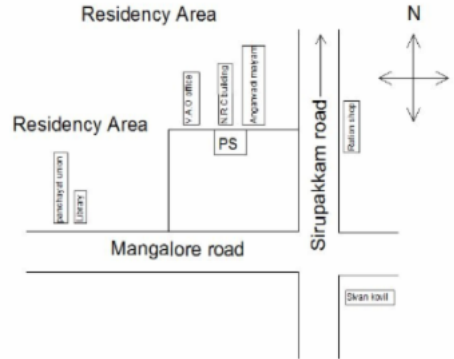

Key MAP View