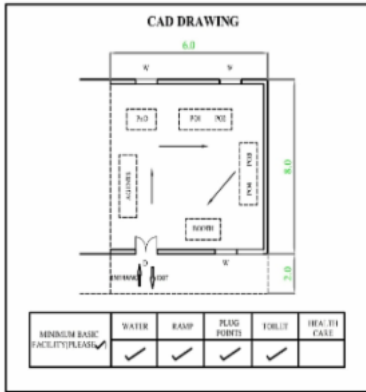

Google Map View

Polling Station Building Front View

Polling Station Front View

Cad View

Key MAP View

சட்டமன்றத் தொகுதியின் எண் மற்றும் பெயர் : 151-திட்டக்குடி
பிரிவு எண் மற்றும் பெயர் 1-வள்ளிமதுரம் (வ.கி) மற்றும் (ஊ), வள்ளிமதுரம் தெரு