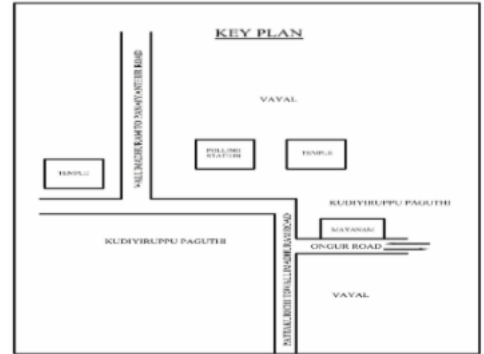

Key MAP View