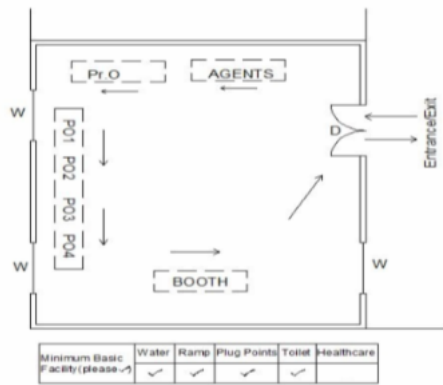

Google Map View

Polling Station Building Front View

Polling Station Front View

Cad View

Key MAP View

சட்டமன்றத் தொகுதியின் எண் மற்றும் பெயர் : 151-திட்டக்குடி
பிரிவு எண் மற்றும் பெயர் 1-அரசங்குடி (வ.கி), எஸ்.புதூர் (ஊ), போயர் தெரு