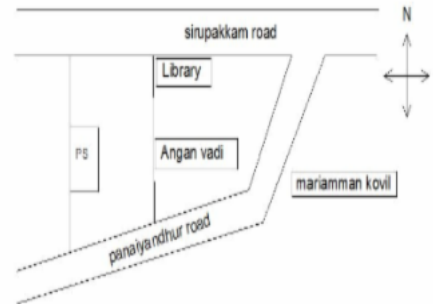

Google Map View

Polling Station Building Front View

Polling Station Front View

Cad View

Key MAP View

சட்டமன்றத் தொகுதியின் எண் மற்றும் பெயர் : 151-திட்டக்குடி
பிரிவு எண் மற்றும் பெயர் 1-அரசங்குடி (வ.கி), எஸ்.புதூர் (ஊ), போயர் தெரு